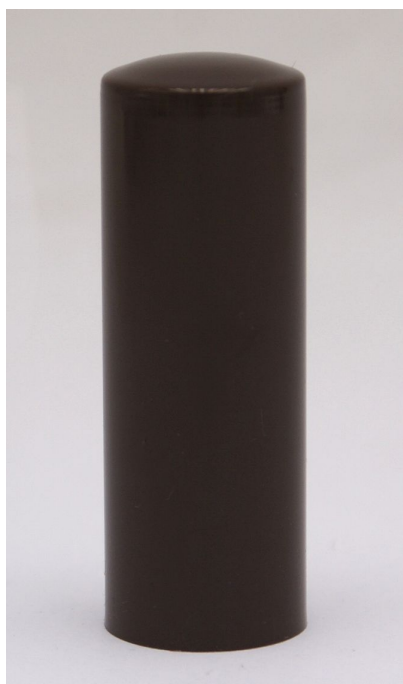

Návlek TRIO 15 ABS hnědý čočkový 9590 00A0

» ZÁVĚSY, PANTY » NÁVLEKY » Na TRIO 15

Dodavatelské číslo	959000A0
EAN	8590867020584
Kód produktu	05030-5213
Balení	50 Ks

Návlek plastový na závěsy TRIO a EXPERT 15. Široká škála barev!

Dostupnost sklad SEZAM : u dodavatele
Dostupné sklad dodavatele: sklad dodavatele

Popis

Slouží pro překrytí dveřního pantu. Jsou vítaným doplňkem interiéru, který vhodně doladí. Montáž je zcela jednoduchá a provádí se pouhým nasunutím na závěs. (na jeden pant potřebujete 2 návleky)

Materiál výrobku (převažující) Plast Český výrobek

Ano Průměr (vnitřní) 15 mm

Parametry

Barva	Hnědá
-------	-------