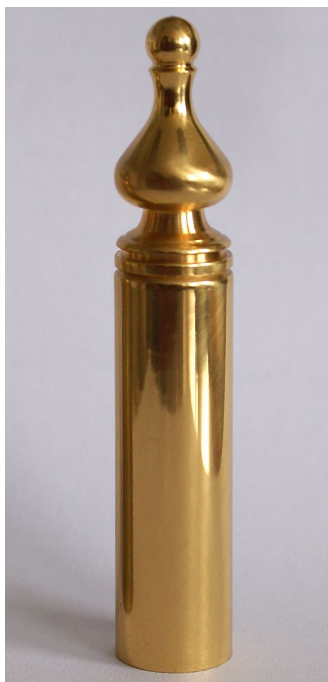

Návlek TRIO 15 DZ 50 MS kov 9588 2290

» ZÁVĚSY, PANTY » NÁVLEKY » Na TRIO 15

Popis

Ukončení výrobku Ozdob.vyšší věžička s kuličkou (UR50) Materiál výrobku (převažující) Mosaz Český výrobek Ano Průměr (vnitřní) 15 mm

Dodavatelské číslo	95882290
EAN	8590867012848
Kód produktu	05030-5017
Balení	50 Ks

Mosazný návlek určený na dveřní a okenní panty TRIO 15 a dveřní EXPERT 15. Stejným typem návleků můžete sladit dveře i okna. Montáž se provádí pouhým nasunutím na závěs. (na jeden závěs potřebujete dva návleky)