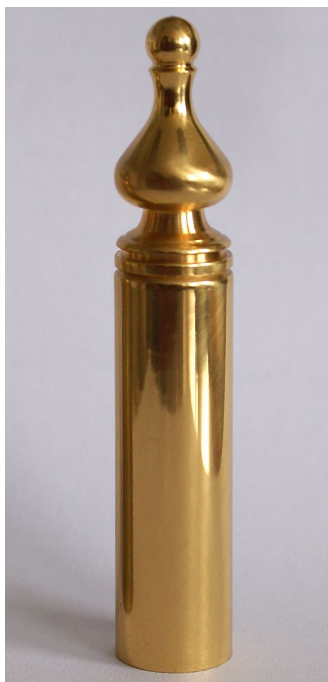

# Návlek TRIO 15 DZ 50 MS kov 9588 2290

» ZÁVĚSY, PANTY » NÁVLEKY » Na TRIO 15

## Popis

Ukončení výrobku Ozdob.vyšší věžička s kuličkou (UR50) Materiál výrobku (převažující) Mosaz Český výrobek Ano Průměr (vnitřní) 15 mm

Dodavatelské číslo	95882290
EAN	8590867012848
Kód produktu	05030-5017
Balení	50 Ks

Mosazný návlek určený na dveřní a okenní panty TRIO 15 a dveřní EXPERT 15. Stejným typem návleků můžete sladit dveře i okna. Montáž se provádí pouhým nasunutím na závěs. (na jeden závěs potřebujete dva návleky)