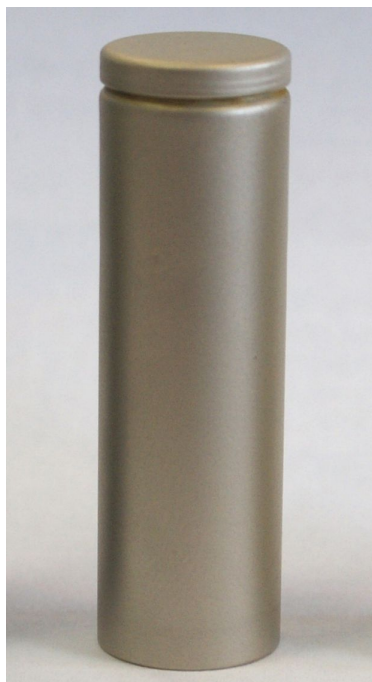

Návlek TRIO 15 DZ UR24 niki-satén 9541

» ZÁVĚSY, PANTY » NÁVLEKY » Na TRIO 15

Popis

Ukončení výrobku Rovné (UR24) Materiál výrobku (převažující) Ocel Český výrobek Ano Průměr (vnitřní) 15 mm

Dodavatelské číslo	95412D00
EAN	8590867013364
Kód produktu	05030-5080
Balení	50 Ks

Slouží pro překrytí dveřního a okenního pantu TRIO 15 a dveřního EXPERT 15. Jsou vítaným doplňkem interiéru. Elegančně doladí dveře s klikou. Stejným typem návleku sjednotíte kování dveří a oken. Montáž je zcela jednoduchá a provádí se pouhým nasunutím na závěs. (na jeden pant potřebujete dva návleky)