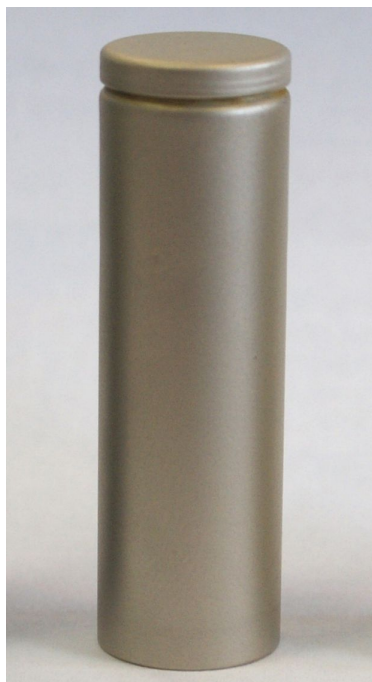

# Návlek TRIO 15 DZ UR24 niki-satén 9541

» ZÁVĚSY, PANTY » NÁVLEKY » Na TRIO 15

## Popis

Ukončení výrobku Rovné (UR24) Materiál výrobku (převažující) Ocel Český výrobek Ano Průměr (vnitřní) 15 mm

Dodavatelské číslo	95412D00
EAN	8590867013364
Kód produktu	05030-5080
Balení	50 Ks

Slouží pro překrytí dveřního a okenního pantu TRIO 15 a dveřního EXPERT 15. Jsou vítaným doplňkem interiéru. Elegančně doladí dveře s klikou. Stejným typem návleku sjednotíte kování dveří a oken. Montáž je zcela jednoduchá a provádí se pouhým nasunutím na závěs. (na jeden pant potřebujete dva návleky)

## Parametry

Barva	Satén niki, stříbrná
-------	----------------------