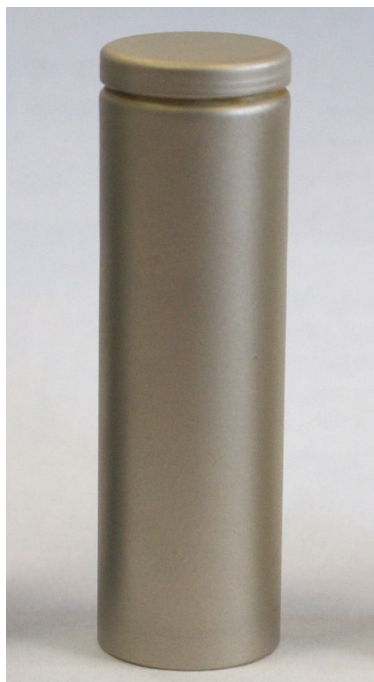

Návlek TRIO 15 DZ UR24 niki-satén 9541

» ZÁVĚSY, PANTY » NÁVLEKY » Na TRIO 15

Popis

Ukončení výrobku Rovné (UR24) Materiál výrobku (převažující) Ocel Český výrobek Ano Průměr (vnitřní) 15 mm

Dodavatelské číslo	95412D00
EAN	8590867013364
Kód produktu	05030-5080
Balení	50 Ks

Slouží pro překrytí dveřního a okenního pantu TRIO 15 a dveřního EXPERT 15. Jsou vítaným doplňkem interiéru. Elegančně doladí dveře s klikou. Stejným typem návleku sjednotíte kování dveří a oken. Montáž je zcela jednoduchá a provádí se pouhým nasunutím na závěs. (na jeden pant potřebujete dva návleky)