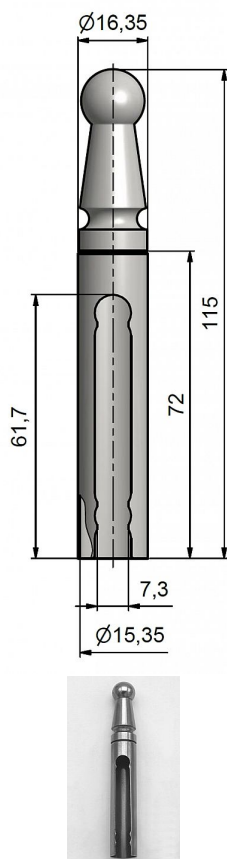

# Návlek TRIO 15 MAX UR01 surový 3530

» ZÁVĚSY, PANTY » NÁVLEKY » Na TRIO 15

|                    |            |
|--------------------|------------|
| Dodavatelské číslo | 35300000   |
| Kód produktu       | 05030-5160 |
| Balení             | 1 Ks       |

Slouží pro překrytí dveřního pantu TRIO 15 MAX. Jsou vítaným doplňkem interiéru. Elegantly doladí dveře s klikou. Stejným typem návleku sjednotíte kování dveří a oken (panty TRIO, EXPERT). Montáž je zcela jednoduchá a provádí se pouhým nasunutím na závěs. (Na jeden pant potřebujete dva návleky). Různé povrchové úpravy a nestandardní ozdobná ukončení čepu Vám zhotovíme po dohodě na zakázku.

## Popis

Katalogové číslo 3530 Ukončení výrobku  
Ozdob.pěšec (UR01) Materiál výrobku (převažující)  
Ocel Český výrobek Ano Průměr (vnitřní) 15 mm