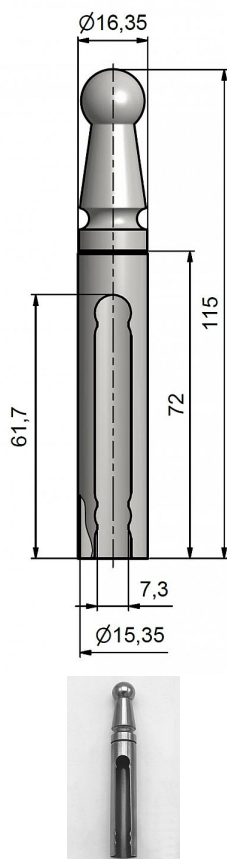

Návlek TRIO 15 MAX UR01 surový 3530

» ZÁVĚSY, PANTY » NÁVLEKY » Na TRIO 15

Dodavatelské číslo	35300000
Kód produktu	05030-5160
Balení	1 Ks

Slouží pro překrytí dveřního pantu TRIO 15 MAX. Jsou vítaným doplňkem interiéru. Elegantly doladí dveře s klikou. Stejným typem návleku sjednotíte kování dveří a oken (panty TRIO, EXPERT). Montáž je zcela jednoduchá a provádí se pouhým nasunutím na závěs. (Na jeden pant potřebujete dva návleky). Různé povrchové úpravy a nestandardní ozdobná ukončení čepu Vám zhotovíme po dohodě na zakázku.

Dostupnost sklad SEZAM :	více než 10 ks
Dostupné sklad dodavatele:	sklad dodavatele

Popis

Katalogové číslo 3530 Ukončení výrobku
Ozdob.pěšec (UR01) Materiál výrobku (převažující)
Ocel Český výrobek Ano Průměr (vnitřní) 15 mm