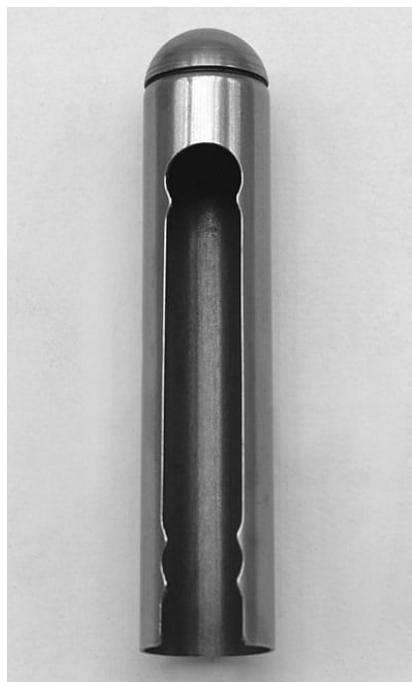

Návlek TRIO 15 MAX UR25 surový 3529

» ZÁVĚSY, PANTY » NÁVLEKY » Na TRIO 15

Dodavatelské číslo	35290000
Kód produktu	05030-5157
Balení	1 Ks

Slouží pro překrytí dveřního pantu TRIO 15 MAX. Jsou vítaným doplňkem interiéru. Elegantly doladí dveře s klikou. Stejným typem návleku sjednotíte kování dveří a oken (panty TRIO, EXPERT). Montáž je zcela jednoduchá a provádí se pouhým nasunutím na závěs. (Na jeden pant potřebujete dva návleky). Různé povrchové úpravy a nestandardní ozdobná ukončení čepu Vám zhotovíme po dohodě na zakázku.

Dostupnost sklad SEZAM : u dodavatele
Dostupné sklad dodavatele: sklad dodavatele

Popis

Ukončení výrobku Půlkulaté (UR25) Materiál výrobku (převažující) Ocel Český výrobek Ano Průměr (vnitřní) 15 mm