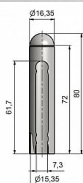

# Návlek TRIO 15 MAX UR25 surový 3529

» ZÁVĚSY, PANTY » NÁVLEKY » Na TRIO 15

Dodavatelské číslo	35290000
Kód produktu	05030-5157
Balení	1 Ks

Slouží pro překrytí dveřního pantu TRIO 15 MAX. Jsou vítaným doplňkem interiéru. Elegantly doladí dveře s klikou. Stejným typem návleku sjednotíte kování dveří a oken (panty TRIO, EXPERT). Montáž je zcela jednoduchá a provádí se pouhým nasunutím na závěs. (Na jeden pant potřebujete dva návleky). Různé povrchové úpravy a nestandardní ozdobná ukončení čepu Vám zhotovíme po dohodě na zakázku.

## Popis

Ukončení výrobku Půlkulaté (UR25) Materiál výrobku (převažující) Ocel Český výrobek Ano Průměr (vnitřní) 15 mm