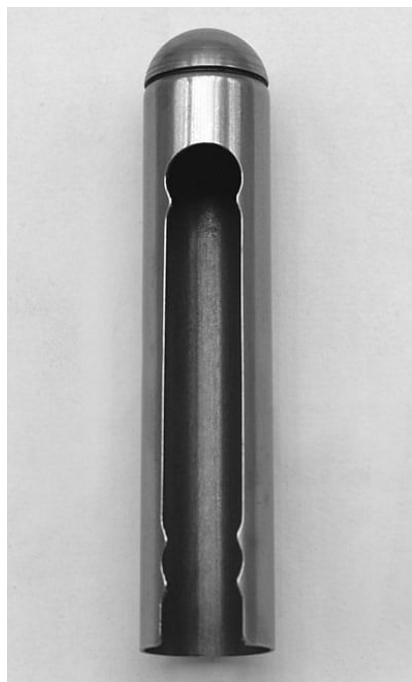

Návlek TRIO 15 MAX UR25 surový 3529

» ZÁVĚSY, PANTY » NÁVLEKY » Na TRIO 15

Dodavatelské číslo	35290000
Kód produktu	05030-5157
Balení	1 Ks

Slouží pro překrytí dveřního pantu TRIO 15 MAX. Jsou vítaným doplňkem interiéru. Elegantly doladí dveře s klikou. Stejným typem návleku sjednotíte kování dveří a oken (panty TRIO, EXPERT). Montáž je zcela jednoduchá a provádí se pouhým nasunutím na závěs. (Na jeden pant potřebujete dva návleky). Různé povrchové úpravy a nestandardní ozdobná ukončení čepu Vám zhotovíme po dohodě na zakázku.

Dostupnost sklad SEZAM : u dodavatele
Dostupné sklad dodavatele: sklad dodavatele

Popis

Ukončení výrobku Půlkulaté (UR25)

Materiál výrobku (převažující) Ocel

Český výrobek Ano

Průměr (vnitřní) 15 mm