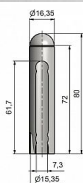

Návlek TRIO 15 MAX UR25 surový 3529

» ZÁVĚSY, PANTY » NÁVLEKY » Na TRIO 15

Dodavatelské číslo	35290000
Kód produktu	05030-5157
Balení	1 Ks

Slouží pro překrytí dveřního pantu TRIO 15 MAX. Jsou vítaným doplňkem interiéru. Elegantly doladí dveře s klikou. Stejným typem návleku sjednotíte kování dveří a oken (panty TRIO, EXPERT). Montáž je zcela jednoduchá a provádí se pouhým nasunutím na závěs. (Na jeden pant potřebujete dva návleky). Různé povrchové úpravy a nestandardní ozdobná ukončení čepu Vám zhotovíme po dohodě na zakázku.

Dostupnost sklad SEZAM : u dodavatele
Dostupné sklad dodavatele: sklad dodavatele

Popis

Ukončení výrobku Půlkulaté (UR25)

Materiál výrobku (převažující) Ocel

Český výrobek Ano

Průměr (vnitřní) 15 mm