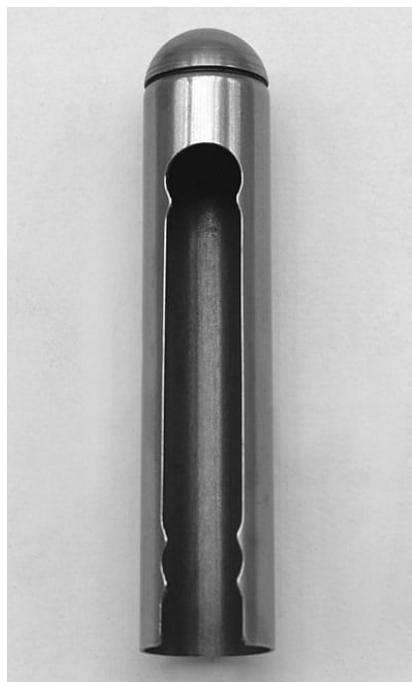

# Návlek TRIO 15 MAX UR25 surový 3529

» ZÁVĚSY, PANTY » NÁVLEKY » Na TRIO 15

Dodavatelské číslo	35290000
Kód produktu	05030-5157
Balení	1 Ks

Slouží pro překrytí dveřního pantu TRIO 15 MAX. Jsou vítaným doplňkem interiéru. Elegantly doladí dveře s klikou. Stejným typem návleku sjednotíte kování dveří a oken (panty TRIO, EXPERT). Montáž je zcela jednoduchá a provádí se pouhým nasunutím na závěs. (Na jeden pant potřebujete dva návleky). Různé povrchové úpravy a nestandardní ozdobná ukončení čepu Vám zhotovíme po dohodě na zakázku.

## Popis

Ukončení výrobku Půlkulaté (UR25) Materiál výrobku (převažující) Ocel Český výrobek Ano Průměr (vnitřní) 15 mm