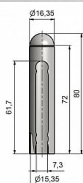

Návlek TRIO 15 MAX UR25 surový 3529

» ZÁVĚSY, PANTY » NÁVLEKY » Na TRIO 15

Dodavatelské číslo	35290000
Kód produktu	05030-5157
Balení	1 Ks

Slouží pro překrytí dveřního pantu TRIO 15 MAX. Jsou vítaným doplňkem interiéru. Elegantly doladí dveře s klikou. Stejným typem návleku sjednotíte kování dveří a oken (panty TRIO, EXPERT). Montáž je zcela jednoduchá a provádí se pouhým nasunutím na závěs. (Na jeden pant potřebujete dva návleky). Různé povrchové úpravy a nestandardní ozdobná ukončení čepu Vám zhotovíme po dohodě na zakázku.

Dostupnost sklad SEZAM : u dodavatele
Dostupné sklad dodavatele: sklad dodavatele

Popis

Ukončení výrobku Půlkulaté (UR25) Materiál výrobku (převažující) Ocel Český výrobek Ano Průměr (vnitřní) 15 mm