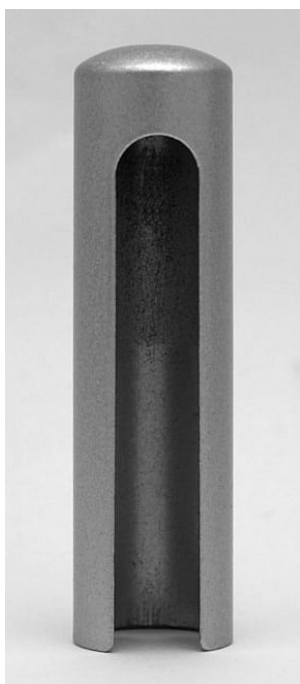

Návlek TRIO 15 PP ABS 9595 plastový

» ZÁVĚSY, PANTY » NÁVLEKY » Na TRIO 15

Kód produktu

MP05030-5248

Návlek plastový na závěsy TRIO 15 PP v několika barvách. Slouží pro překrytí dveřního pantu. Jsou vítaným doplňkem interiéru, který vhodně doladí. Montáž je zcela jednoduchá a provádí se pouhým nasunutím na závěs. (na jeden pant potřebujete 2 návleky)

Dostupnost sklad SEZAM :
Dostupné sklad dodavatele:

skladem
momentálně nedostupné

Popis

Materiál výrobku (převažující) Plast

Český výrobek Ano

Průměr (vnitřní) 15 mm