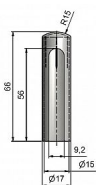

Návlek TRIO 15 PP ABS 9595 plastový

» ZÁVĚSY, PANTY » NÁVLEKY » Na TRIO 15

Kód produktu

MP05030-5248

Návlek plastový na závěsy TRIO 15 PP v několika barvách. Slouží pro překrytí dveřního pantu. Jsou vítaným doplňkem interiéru, který vhodně doladí. Montáž je zcela jednoduchá a provádí se pouhým nasunutím na závěs. (na jeden pant potřebujete 2 návleky)

Dostupnost sklad SEZAM :
Dostupné sklad dodavatele:

skladem
momentálně nedostupné

Popis

Materiál výrobku (převažující) Plast Český výrobek
Ano Průměr (vnitřní) 15 mm