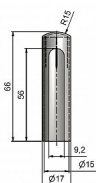

Návlek TRIO 15 PP ABS 9595 plastový

» ZÁVĚSY, PANTY » NÁVLEKY » Na TRIO 15

Kód produktu

MP05030-5248

Návlek plastový na závěsy TRIO 15 PP v několika barvách. Slouží pro překrytí dveřního pantu. Jsou vítaným doplňkem interiéru, který vhodně doladí. Montáž je zcela jednoduchá a provádí se pouhým nasunutím na závěs. (na jeden pant potřebujete 2 návleky)

Dostupnost sklad SEZAM :
Dostupné sklad dodavatele:

skladem
momentálně nedostupné

Popis

Materiál výrobku (převažující) Plast

Český výrobek Ano

Průměr (vnitřní) 15 mm