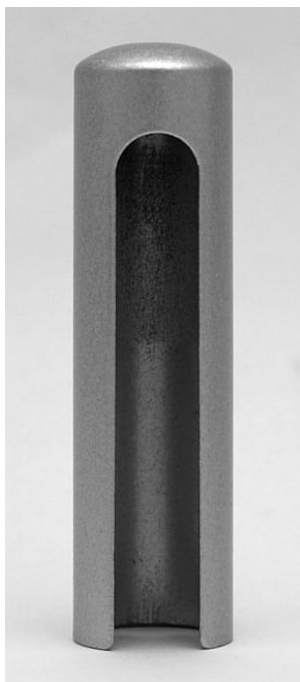

Návlek TRIO 15 PP ABS 9595 plastový

» ZÁVĚSY, PANTY » NÁVLEKY » Na TRIO 15

Kód produktu

MP05030-5248

Návlek plastový na závěsy TRIO 15 PP v několika barvách. Slouží pro překrytí dveřního pantu. Jsou vítaným doplňkem interiéru, který vhodně doladí. Montáž je zcela jednoduchá a provádí se pouhým nasunutím na závěs. (na jeden pant potřebujete 2 návleky)

Dostupnost sklad SEZAM :
Dostupné sklad dodavatele:

skladem
momentálně nedostupné

Popis

Materiál výrobku (převažující) Plast Český výrobek
Ano Průměr (vnitřní) 15 mm