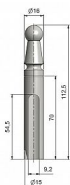

Návlek TRIO 15 PP UR01 surový 3516 0000

» ZÁVĚSY, PANTY » NÁVLEKY » Na TRIO 15

Dodavatelské číslo	35160000
Kód produktu	05030-5136
Balení	1 Ks

Slouží pro překrytí dveřního a okenního pantu TRIO 15 PP nebo SH (výškově prodloužených pantů). Jsou vítaným doplňkem interiéru. Elegantly doladí dveře s klikou. Stejným typem návleku sjednotíte kování dveří a oken. Montáž je zcela jednoduchá a provádí se pouhým nasunutím na závěs. (Na jeden pant potřebujete dva návleky). Povrchové úpravy Vám po dohodě na zakázku.

Dostupnost sklad SEZAM : u dodavatele
Dostupné sklad dodavatele: sklad dodavatele

Popis

Ukončení výrobku Ozdob.pěšec (UR01) Materiál výrobku (převažující) Ocel Český výrobek Ano
Průměr (vnitřní) 15 mm