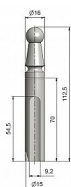

Návlek TRIO 15 PP UR01 surový 3516 0000

» ZÁVĚSY, PANTY » NÁVLEKY » Na TRIO 15

Dodavatelské číslo	35160000
Kód produktu	05030-5136
Balení	1 Ks

Slouží pro překrytí dveřního a okenního pantu TRIO 15 PP nebo SH (výškově prodloužených pantů). Jsou vítaným doplňkem interiéru. Elegantly doladí dveře s klikou. Stejným typem návleku sjednotíte kování dveří a oken. Montáž je zcela jednoduchá a provádí se pouhým nasunutím na závěs. (Na jeden pant potřebujete dva návleky). Povrchové úpravy Vám po dohodě na zakázku.

Dostupnost sklad SEZAM : u dodavatele
Dostupné sklad dodavatele: sklad dodavatele

Popis

Ukončení výrobku Ozdob.pěšec (UR01) Materiál výrobku (převažující) Ocel Český výrobek Ano
Průměr (vnitřní) 15 mm