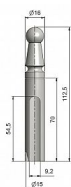

Návlek TRIO 15 PP UR01 surový 3516 0000

» ZÁVĚSY, PANTY » NÁVLEKY » Na TRIO 15

Dodavatelské číslo	35160000
Kód produktu	05030-5136
Balení	1 Ks

Slouží pro překrytí dveřního a okenního pantu TRIO 15 PP nebo SH (výškově prodloužených pantů). Jsou vítaným doplňkem interiéru. Elegantly doladí dveře s klikou. Stejným typem návleku sjednotíte kování dveří a oken. Montáž je zcela jednoduchá a provádí se pouhým nasunutím na závěs. (Na jeden pant potřebujete dva návleky). Povrchové úpravy Vám po dohodě na zakázku.

Dostupnost sklad SEZAM : u dodavatele
Dostupné sklad dodavatele: sklad dodavatele

Popis

Ukončení výrobku Ozdob.pěšec (UR01)

Materiál výrobku (převažující) Ocel

Český výrobek Ano

Průměr (vnitřní) 15 mm