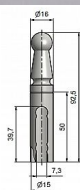

Návlek TRIO 15 UR01 9561 mosazný

» ZÁVĚSY, PANTY » NÁVLEKY » Na TRIO 15

Kód produktu

MP05030-4975

Mosazný návlek určený na dveřní a okenní panty TRIO 15 a dveřní EXPERT 15. Návleky elegantně doladí vzhled Vašich dveří s klikou. Stejným typem návleků můžete sladit dveře i okna (jiný průměr návleků - viz související produkty). Montáž se provádí pouhým nasunutím na závěs. (na jeden pant potřebujete dva návleky)

Dostupnost sklad SEZAM :
Dostupné sklad dodavatele:

u dodavatele
sklad dodavatele

Popis

Ukončení výrobku Ozdob.pěšec (UR01) Materiál výrobku (převažující) Mosaz Český výrobek Ano Průměr (vnitřní) 15 mm