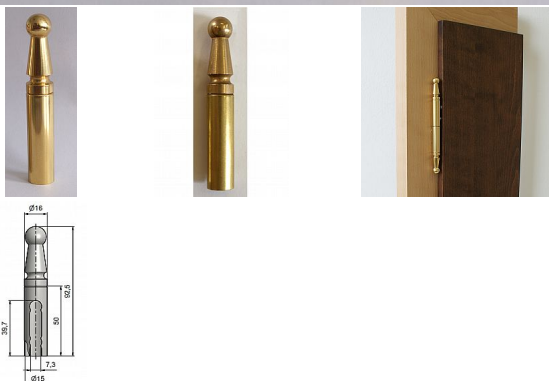

Návlek TRIO 15 UR01 9561 mosazný

» ZÁVĚSY, PANTY » NÁVLEKY » Na TRIO 15

Kód produktu

MP05030-4975

Balení

0 ks

Mosazný návlek určený na dveřní a okenní panty TRIO 15 a dveřní EXPERT 15. Návleky elegantně doladí vzhled Vašich dveří s klikou. Stejným typem návleků můžete sladit dveře i okna (jiný průměr návleků - viz související produkty). Montáž se provádí pouhým nasunutím na závěs. (na jeden pant potřebujete dva návleky)

Dostupnost na hlavním skladě:

skladem u dodavatele

Popis

Ukončení výrobku Ozdob.pěšec (UR01)

Materiál výrobku (převažující) Mosaz

Český výrobek Ano

Průměr (vnitřní) 15 mm