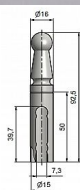

Návlek TRIO 15 UR01 9561 mosazný

» ZÁVĚSY, PANTY » NÁVLEKY » Na TRIO 15

Kód produktu

MP05030-4975

Mosazný návlek určený na dveřní a okenní panty TRIO 15 a dveřní EXPERT 15. Návleky elegantně doladí vzhled Vašich dveří s klikou. Stejným typem návleků můžete sladit dveře i okna (jiný průměr návleků - viz související produkty). Montáž se provádí pouhým nasunutím na závěs. (na jeden pant potřebujete dva návleky)

Dostupnost sklad SEZAM :

u dodavatele
na cestě 6,00 ks

Dostupné sklad dodavatele:

sklad dodavatele

Popis

Ukončení výrobku Ozdob.pěšec (UR01) Materiál výrobku (převažující) Mosaz Český výrobek Ano Průměr (vnitřní) 15 mm