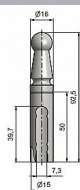

Návlek TRIO 15 UR01 9561 mosazný

» ZÁVĚSY, PANTY » NÁVLEKY » Na TRIO 15

Kód produktu

MP05030-4975

Mosazný návlek určený na dveřní a okenní panty TRIO 15 a dveřní EXPERT 15. Návleky elegantně doladí vzhled Vašich dveří s klikou. Stejným typem návleků můžete sladit dveře i okna (jiný průměr návleků - viz související produkty). Montáž se provádí pouhým nasunutím na závěs. (na jeden pant potřebujete dva návleky)

Dostupnost sklad SEZAM :
Dostupné sklad dodavatele:

u dodavatele
sklad dodavatele

Popis

Ukončení výrobku Ozdob.pěšec (UR01) Materiál výrobku (převažující) Mosaz Český výrobek Ano
Průměr (vnitřní) 15 mm