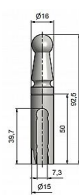

Návlek TRIO 15 UR01 9574 železný

» ZÁVĚSY, PANTY » NÁVLEKY » Na TRIO 15

Kód produktu

MP05030-4926

Slouží pro překrytí dveřního a okenního pantu TRIO 15 a dveřního EXPERT 15. Jsou vítaným doplňkem interiéru. Elegančně doladí dveře s klikou. Stejným typem návleku sjednotíte kování dveří a oken. Montáž je zcela jednoduchá a provádí se pouhým nasunutím na závěs.

Dostupnost sklad SEZAM :
Dostupné sklad dodavatele:

u dodavatele
momentálně nedostupné

Popis

Ukončení výrobku Ozdob.pěšec (UR01) Materiál výrobku (převažující) Ocel Český výrobek Ano
Průměr (vnitřní) 15 mm