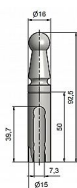

Návlek TRIO 15 UR01 9574 železný

» ZÁVĚSY, PANTY » NÁVLEKY » Na TRIO 15

Kód produktu

MP05030-4926

Balení

0 ks

Slouží pro překrytí dveřního a okenního pantu TRIO 15 a dveřního EXPERT 15. Jsou vítaným doplňkem interiéru. Elegančně doladí dveře s klikou. Stejným typem návleku sjednotíte kování dveří a oken. Montáž je zcela jednoduchá a provádí se pouhým nasunutím na závěs.

Dostupnost na hlavním skladě:

skladem u dodavatele

Popis

Ukončení výrobku Ozdob.pěšec (UR01)

Materiál výrobku (převažující) Ocel

Český výrobek Ano

Průměr (vnitřní) 15 mm