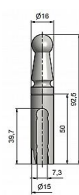

Návlek TRIO 15 UR01 9574 železný

» ZÁVĚSY, PANTY » NÁVLEKY » Na TRIO 15

Kód produktu

MP05030-4926

Slouží pro překrytí dveřního a okenního pantu TRIO 15 a dveřního EXPERT 15. Jsou vítaným doplňkem interiéru. Elegančně doladí dveře s klikou. Stejným typem návleku sjednotíte kování dveří a oken. Montáž je zcela jednoduchá a provádí se pouhým nasunutím na závěs.

Dostupnost sklad SEZAM :

více než 10 ks
na cestě 4,00 ks

Dostupné sklad dodavatele:

momentálně nedostupné

Popis

Ukončení výrobku Ozdob.pěšec (UR01) Materiál výrobku (převažující) Ocel Český výrobek Ano
Průměr (vnitřní) 15 mm