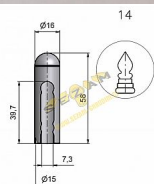

Návlek TRIO 15 UR14 9544 mosazný

» ZÁVĚSY, PANTY » NÁVLEKY » Na TRIO 15

Kód produktu

MP05030-4821

Mosazný návlek určený na dveřní a okenní panty TRIO 15 a dveřní EXPERT 15.

Dostupnost sklad SEZAM :

více než 10 ks

Dostupné sklad dodavatele:

momentálně nedostupné

Popis

Návleky elegantně doladí vzhled Vašich dveří s klikou. Stejným typem návleků můžete sladit dveře i okna. (návleky s jiným průměrem - viz související produkty) Montáž se provádí pouhým nasunutím na závěs. (na jeden pant potřebujete dva návleky) Ukončení výrobku Ozdob.věžička se špičkou (UR14) Materiál výrobku (převažující) Mosaz Český výrobek Ano Průměr (vnitřní) 15 mm