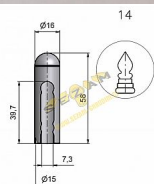

# Návlek TRIO 15 UR14 9544 mosazný

» ZÁVĚSY, PANTY » NÁVLEKY » Na TRIO 15

Kód produktu

MP05030-4821

Mosazný návlek určený na dveřní a okenní panty TRIO 15 a dveřní EXPERT 15.

Dostupnost sklad SEZAM :

více než 10 ks

## Popis

Návleky elegantně doladí vzhled Vašich dveří s klikou. Stejným typem návleků můžete sladit dveře i okna. (návleky s jiným průměrem - viz související produkty) Montáž se provádí pouhým nasunutím na závěs. (na jeden pant potřebujete dva návleky) Ukončení výrobku Ozdob.věžička se špičkou (UR14) Materiál výrobku (převažující) Mosaz Český výrobek Ano Průměr (vnitřní) 15 mm