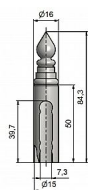

# Návlek TRIO 15 UR14 9545 železný

» ZÁVĚSY, PANTY » NÁVLEKY » Na TRIO 15

Kód produktu

MP05030-4835

Použití: Slouží pro překrytí dveřního pantu TRIO.

Dostupnost sklad SEZAM :  
Dostupné sklad dodavatele:

u dodavatele  
momentálně nedostupné

## Popis

Jsou vítaným doplňkem interiéru. Dávají dveřím zvláštní punc výjimečnosti. Montáž je zcela jednoduchá a provádí se pouhým nasunutím na závěs Ukončení výrobku Ozdob.věžička se špičkou (UR14) Materiál výrobku (převažující) Ocel Český výrobek Ano Průměr (vnitřní) 15 mm