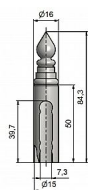

Návlek TRIO 15 UR14 9545 železný

» ZÁVĚSY, PANTY » NÁVLEKY » Na TRIO 15

Kód produktu

MP05030-4835

Použití: Slouží pro překrytí dveřního pantu TRIO.

Dostupnost sklad SEZAM :
Dostupné sklad dodavatele:

u dodavatele
momentálně nedostupné

Návlek TRIO 15 UR14 9545 železný

» ZÁVĚSY, PANTY » NÁVLEKY » Na TRIO 15

Popis

Jsou vítaným doplňkem interiéru. Dávají dveřím zvláštní punc výjimečnosti. Montáž je zcela jednoduchá a provádí se pouhým nasunutím na závěs Ukončení výrobku Ozdob.věžička se špičkou (UR14) Materiál výrobku (převažující) Ocel Český výrobek Ano Průměr (vnitřní) 15 mm
