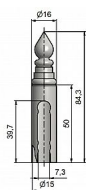

Návlek TRIO 15 UR14 9545 železný

» ZÁVĚSY, PANTY » NÁVLEKY » Na TRIO 15

Kód produktu

MP05030-4835

Použití: Slouží pro překrytí dveřního pantu TRIO.

Dostupnost sklad SEZAM :
Dostupné sklad dodavatele:

u dodavatele
momentálně nedostupné

Návlek TRIO 15 UR14 9545 železný

» ZÁVĚSY, PANTY » NÁVLEKY » Na TRIO 15

Popis

Jsou vítaným doplňkem interiéru. Dávají dveřím zvláštní punc výjimečnosti. Montáž je zcela jednoduchá a provádí se pouhým nasunutím na závěs Ukončení výrobku Ozdob.věžička se špičkou (UR14) Materiál výrobku (převažující) Ocel Český výrobek Ano Průměr (vnitřní) 15 mm
