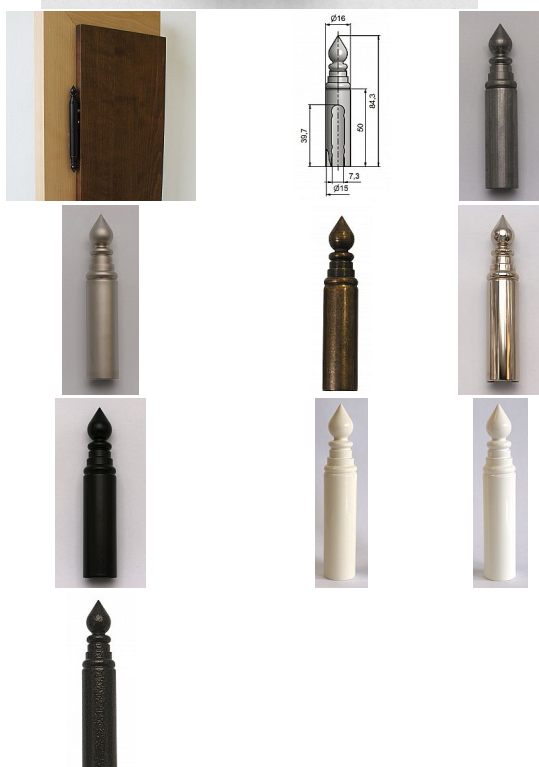

Návlek TRIO 15 UR14 9545 železný

» ZÁVĚSY, PANTY » NÁVLEKY » Na TRIO 15

Kód produktu

MP05030-4835

Balení

0 ks

Použití: Slouží pro překrytí dveřního pantu TRIO.

Dostupnost na hlavním skladě:

skladem

Návlek TRIO 15 UR14 9545 železný

» ZÁVĚSY, PANTY » NÁVLEKY » Na TRIO 15

Popis

Jsou vítaným doplňkem interiéru. Dávají dveřím zvláštní punc výjimečnosti. Montáž je zcela jednoduchá a provádí se pouhým nasunutím na závěs

Ukončení výrobku Ozdob.věžička se špičkou (UR14)

Materiál výrobku (převažující) Ocel

Český výrobek Ano

Průměr (vnitřní) 15 mm