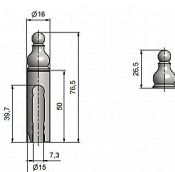

# Návlek TRIO 15 UR21 3513 železný

» ZÁVĚSY, PANTY » NÁVLEKY » Na TRIO 15

Kód produktu

MP05030-4905

Balení

0 ks

Kovový návlek určený na okenní a dveřní panty TRIO a EXPERT 15. Návleky elegantně doladí vzhled Vašich dveří a oken. Montáž se provádí pouhým nasunutím. (na jeden pant potřebujete dva návleky)

## Popis

Ukončení výrobku Ozdob.věžička s kuličkou (UR21)

Materiál výrobku (převažující) Ocel

Český výrobek Ano

Průměr (vnitřní) 15 mm