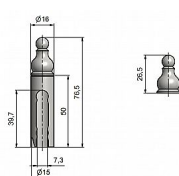

Návlek TRIO 15 UR21 3513 železný

» ZÁVĚSY, PANTY » NÁVLEKY » Na TRIO 15

Kód produktu

MP05030-4905

Kovový návlek určený na okenní a dveřní panty TRIO a EXPERT 15. Návleky elegantně doladí vzhled Vašich dveří a oken. Montáž se provádí pouhým nasunutím. (na jeden pant potřebujete dva návleky)

Dostupnost sklad SEZAM :
Dostupné sklad dodavatele:

skladem
momentálně nedostupné

Popis

Ukončení výrobku Ozdob.věžička s kuličkou (UR21)

Materiál výrobku (převažující) Ocel Český výrobek

Ano Průměr (vnitřní) 15 mm