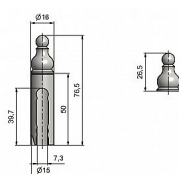

# Návlek TRIO 15 UR21 3513 železný

» ZÁVĚSY, PANTY » NÁVLEKY » Na TRIO 15

Kód produktu

MP05030-4905

Kovový návlek určený na okenní a dveřní panty TRIO a EXPERT 15. Návleky elegantně doladí vzhled Vašich dveří a oken. Montáž se provádí pouhým nasunutím. (na jeden pant potřebujete dva návleky)

## Popis

Ukončení výrobku Ozdob.věžička s kuličkou (UR21)

Materiál výrobku (převažující) Ocel Český výrobek

Ano Průměr (vnitřní) 15 mm