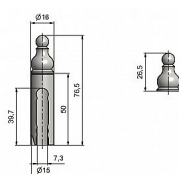

Návlek TRIO 15 UR21 3513 železný

» ZÁVĚSY, PANTY » NÁVLEKY » Na TRIO 15

Kód produktu

MP05030-4905

Kovový návlek určený na okenní a dveřní panty TRIO a EXPERT 15. Návleky elegantně doladí vzhled Vašich dveří a oken. Montáž se provádí pouhým nasunutím. (na jeden pant potřebujete dva návleky)

Dostupnost sklad SEZAM :
Dostupné sklad dodavatele:

skladem
momentálně nedostupné

Popis

Ukončení výrobku Ozdob.věžička s kuličkou (UR21)

Materiál výrobku (převažující) Ocel Český výrobek

Ano Průměr (vnitřní) 15 mm