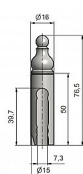

Návlek TRIO 15 UR21 3514 mosazný

» ZÁVĚSY, PANTY » NÁVLEKY » Na TRIO 15

Kód produktu

MP05030-4919

Mosazný návlek určený na okenní a dveřní panty TRIO a EXPERT 15. Návleky elegantně doladí vzhled Vašich oken nebo dveří. Montáž se provádí pouhým nasunutím. (na jeden pant potřebujete dva návleky).

Dostupnost sklad SEZAM :
Dostupné sklad dodavatele:

u dodavatele
momentálně nedostupné

Popis

Ukončení výrobku Ozdob.věžička s kuličkou (UR21)

Materiál výrobku (převažující) Mosaz

Český výrobek Ano

Průměr (vnitřní) 15 mm