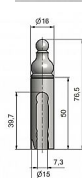

Návlek TRIO 15 UR21 3514 mosazný

» ZÁVĚSY, PANTY » NÁVLEKY » Na TRIO 15

Kód produktu

MP05030-4919

Mosazný návlek určený na okenní a dveřní panty TRIO a EXPERT 15. Návleky elegantně doladí vzhled Vašich oken nebo dveří. Montáž se provádí pouhým nasunutím. (na jeden pant potřebujete dva návleky).

Dostupnost sklad SEZAM :

skladem

Dostupné sklad dodavatele:

momentálně nedostupné

Popis

Ukončení výrobku Ozdob.věžička s kuličkou (UR21)
Materiál výrobku (převažující) Mosaz Český výrobek
Ano Průměr (vnitřní) 15 mm