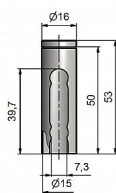

Návlek TRIO 15 UR24 9540 mosazný

» ZÁVĚSY, PANTY » NÁVLEKY » Na TRIO 15

Kód produktu

MP05030-5010

Mosazný návlek určený na dveřní a okenní panty TRIO 15 a dveřní EXPERT 15. Návleky elegantně doladí vzhled Vašich dveří s klikou. Stejným typem návleků můžete sladit dveře i okna. Montáž se provádí pouhým nasunutím na závěs. (na jeden pant potřebujete dva návleky)

Ukončení výrobku Rovné (UR24)

Materiál výrobku (převažující) mosaz

Český výrobek Ano

Průměr (vnitřní) 15 mm

Dostupnost sklad SEZAM :

u dodavatele

Dostupné sklad dodavatele:

momentálně nedostupné