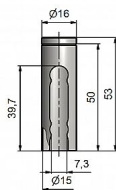

Návlek TRIO 15 UR24 9540 mosazný

» ZÁVĚSY, PANTY » NÁVLEKY » Na TRIO 15

Kód produktu

MP05030-5010

Mosazný návlek určený na dveřní a okenní panty TRIO 15 a dveřní EXPERT 15. Návleky elegantně doladí vzhled Vašich dveří s klikou. Stejným typem návleků můžete sladit dveře i okna. Montáž se provádí pouhým nasunutím na závěs. (na jeden pant potřebujete dva návleky)

Ukončení výrobku Rovné (UR24)

Materiál výrobku (převažující) mosaz

Český výrobek Ano

Průměr (vnitřní) 15 mm

Dostupnost sklad SEZAM :

u dodavatele

Dostupné sklad dodavatele:

momentálně nedostupné