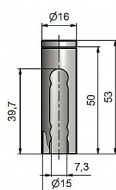

Návlek TRIO 15 UR24 9540 mosazný

» ZÁVĚSY, PANTY » NÁVLEKY » Na TRIO 15

Kód produktu

MP05030-5010

Mosazný návlek určený na dveřní a okenní panty TRIO 15 a dveřní EXPERT 15. Návleky elegantně doladí vzhled Vašich dveří s klikou. Stejným typem návleků můžete sladit dveře i okna. Montáž se provádí pouhým nasunutím na závěs. (na jeden pant potřebujete dva návleky)

Ukončení výrobku Rovné (UR24)

Materiál výrobku (převažující) mosaz

Český výrobek Ano

Průměr (vnitřní) 15 mm

Dostupnost sklad SEZAM :

u dodavatele

Dostupné sklad dodavatele:

momentálně nedostupné