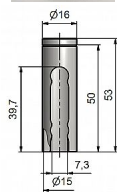

# Návlek TRIO 15 UR24 9541 železný

» ZÁVĚSY, PANTY » NÁVLEKY » Na TRIO 15

Kód produktu

MP05030-5066

Slouží pro překrytí dveřního a okenního pantu TRIO 15 a dveřního EXPERT 15. Jsou vítaným doplňkem interiéru. Elegančně doladí dveře s klikou. Stejným typem návleku sjednotíte kování dveří a oken. Montáž je zcela jednoduchá a provádí se pouhým nasunutím na závěs. (na jeden pant potřebujete dva návleky)

## Popis

Ukončení výrobku Rovné (UR24) Materiál výrobku (převažující) Ocel Český výrobek Ano Průměr (vnitřní) 15 mm