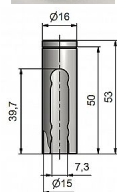

# Návlek TRIO 15 UR24 9541 železný

» ZÁVĚSY, PANTY » NÁVLEKY » Na TRIO 15

Kód produktu

MP05030-5066

Slouží pro překrytí dveřního a okenního pantu TRIO 15 a dveřního EXPERT 15. Jsou vítaným doplňkem interiéru. Elegantly doladí dveře s klikou. Stejným typem návleku sjednotíte kování dveří a oken. Montáž je zcela jednoduchá a provádí se pouhým nasunutím na závěs. (na jeden pant potřebujete dva návleky)

## Popis

Ukončení výrobku Rovné (UR24) Materiál výrobku (převažující) Ocel Český výrobek Ano Průměr (vnitřní) 15 mm