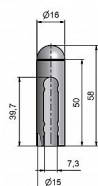

u dodavatele
momentálně nedostupné

Popis

Návleky elegantně doladí vzhled Vašich dveří s klikou. Stejným typem návleků můžete sladit dveře i okna. Montáž se provádí pouhým nasunutím na závěs.

Ukončení výrobku Půlkulaté (UR25)

Materiál výrobku (převažující) Mosaz

Český výrobek Ano

Průměr (vnitřní) 15 mm