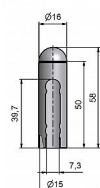

## Popis

Návleky elegantně doladí vzhled Vašich dveří s klikou. Stejným typem návleků můžete sladit dveře i okna. Montáž se provádí pouhým nasunutím na závěs. Ukončení výrobku Půlkulaté (UR25) Materiál výrobku (převažující) Mosaz Český výrobek Ano Průměr (vnitřní) 15 mm