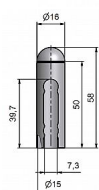

Návlek TRIO 15 UR25 9543 železný

» ZÁVĚSY, PANTY » NÁVLEKY » Na TRIO 15

Kód produktu

MP05030-4849

Slouží pro překrytí dveřního a okenního pantu TRIO 15 a dveřního EXPERT 15.

Dostupnost sklad SEZAM :

u dodavatele
na cestě 30,00 ks

Dostupné sklad dodavatele:

momentálně nedostupné

Popis

Jsou vítaným doplňkem interiéru. Elegantly doladí dveře s klikou. Stejným typem návleku sjednotíte kování dveří a oken. Montáž je zcela jednoduchá a provádí se pouhým nasunutím na závěs. Ukončení výrobku Půlkulaté (UR25) Materiál výrobku (převažující) Ocel Český výrobek Ano Průměr (vnitřní) 15 mm