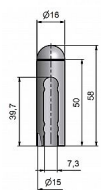

Popis

Jsou vítaným doplňkem interiéru. Elegantly doladí dveře s klikou. Stejným typem návleku sjednotíte kování dveří a oken. Montáž je zcela jednoduchá a provádí se pouhým nasunutím na závěs.

Ukončení výrobku Půlkulaté (UR25)

Materiál výrobku (převažující) Ocel

Český výrobek Ano

Průměr (vnitřní) 15 mm