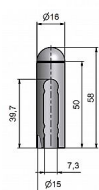

Popis

Jsou vítaným doplňkem interiéru. Elegantly doladí dveře s klikou. Stejným typem návleku sjednotíte kování dveří a oken. Montáž je zcela jednoduchá a provádí se pouhým nasunutím na závěs.

Ukončení výrobku Půlkulaté (UR25)

Materiál výrobku (převažující) Ocel

Český výrobek Ano

Průměr (vnitřní) 15 mm