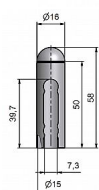

Návlek TRIO 15 UR25 9543 železný

» ZÁVĚSY, PANTY » NÁVLEKY » Na TRIO 15

Kód produktu

MP05030-4849

Slouží pro překrytí dveřního a okenního pantu TRIO 15 a dveřního EXPERT 15.

Dostupnost sklad SEZAM :

u dodavatele

Dostupné sklad dodavatele:

momentálně nedostupné

Popis

Jsou vítaným doplňkem interiéru. Elegantly doladí dveře s klikou. Stejným typem návleku sjednotíte kování dveří a oken. Montáž je zcela jednoduchá a provádí se pouhým nasunutím na závěs. Ukončení výrobku Půlkulaté (UR25) Materiál výrobku (převažující) Ocel Český výrobek Ano Průměr (vnitřní) 15 mm