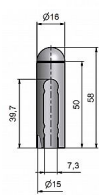

Návlek TRIO 15 UR25 9543 železný

» ZÁVĚSY, PANTY » NÁVLEKY » Na TRIO 15

Kód produktu

MP05030-4849

Slouží pro překrytí dveřního a okenního pantu TRIO 15 a dveřního EXPERT 15.

Dostupnost sklad SEZAM :

u dodavatele

Dostupné sklad dodavatele:

momentálně nedostupné

Popis

Jsou vítaným doplňkem interiéru. Elegantly doladí dveře s klikou. Stejným typem návleku sjednotíte kování dveří a oken. Montáž je zcela jednoduchá a provádí se pouhým nasunutím na závěs. Ukončení výrobku Půlkulaté (UR25) Materiál výrobku (převažující) Ocel Český výrobek Ano Průměr (vnitřní) 15 mm