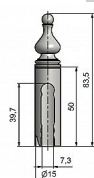

Návlek TRIO 15 UR50 9527 železný

» ZÁVĚSY, PANTY » NÁVLEKY » Na TRIO 15

Kód produktu

MP05030-4954

Slouží pro překrytí dveřního a okenního pantu TRIO 15 a dveřního EXPERT 15. Jsou vítaným doplňkem interiéru. Stejným typem návleku sjednotíte kování dveří a oken. Montáž je zcela jednoduchá a provádí se pouhým nasunutím na závěs. (na jeden pant potřebujete dva návleky)

Dostupnost sklad SEZAM :

u dodavatele

Dostupné sklad dodavatele:

momentálně nedostupné

Popis

Ukončení výrobku Ozdob.vyšší věžička s kuličkou (UR50) Materiál výrobku (převažující) Ocel Český výrobek Ano Průměr (vnitřní) 15 mm