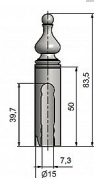

# Návlek TRIO 15 UR50 9527 železný

» ZÁVĚSY, PANTY » NÁVLEKY » Na TRIO 15

Kód produktu

MP05030-4954

Slouží pro překrytí dveřního a okenního pantu TRIO 15 a dveřního EXPERT 15. Jsou vítaným doplňkem interiéru. Stejným typem návleku sjednotíte kování dveří a oken. Montáž je zcela jednoduchá a provádí se pouhým nasunutím na závěs. (na jeden pant potřebujete dva návleky)

## Popis

Ukončení výrobku Ozdob.vyšší věžička s kuličkou (UR50) Materiál výrobku (převažující) Ocel Český výrobek Ano Průměr (vnitřní) 15 mm