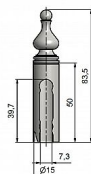

Návlek TRIO 15 UR50 9588 mosazný

» ZÁVĚSY, PANTY » NÁVLEKY » Na TRIO 15

Kód produktu

MP05030-5017

Balení

0 ks

Mosazný návlek určený na dveřní a okenní panty TRIO 15 a dveřní EXPERT 15. Stejným typem návleků můžete sladit dveře i okna. Montáž se provádí pouhým nasunutím na závěs. (na jeden závěs potřebujete dva návleky)

Dostupnost na hlavním skladě:

skladem u dodavatele

Popis

Ukončení výrobku Ozdob.vyšší věžička s kuličkou (UR50)

Materiál výrobku (převažující) Mosaz

Český výrobek Ano

Průměr (vnitřní) 15 mm