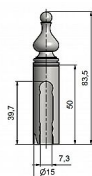

# Návlek TRIO 15 UR50 9588 mosazný

» ZÁVĚSY, PANTY » NÁVLEKY » Na TRIO 15

Kód produktu

MP05030-5017

Mosazný návlek určený na dveřní a okenní panty TRIO 15 a dveřní EXPERT 15. Stejným typem návleků můžete sladit dveře i okna. Montáž se provádí pouhým nasunutím na závěs. (na jeden závěs potřebujete dva návleky)

## Popis

Ukončení výrobku Ozdob.vyšší věžička s kuličkou (UR50) Materiál výrobku (převažující) Mosaz Český výrobek Ano Průměr (vnitřní) 15 mm