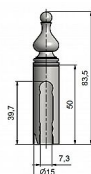

Návlek TRIO 15 UR50 9588 mosazný

» ZÁVĚSY, PANTY » NÁVLEKY » Na TRIO 15

Kód produktu

MP05030-5017

Mosazný návlek určený na dveřní a okenní panty TRIO 15 a dveřní EXPERT 15. Stejným typem návleků můžete sladit dveře i okna. Montáž se provádí pouhým nasunutím na závěs. (na jeden závěs potřebujete dva návleky)

Dostupnost sklad SEZAM :

u dodavatele

Dostupné sklad dodavatele:

momentálně nedostupné

Popis

Ukončení výrobku Ozdob.vyšší věžička s kuličkou (UR50) Materiál výrobku (převažující) Mosaz Český výrobek Ano Průměr (vnitřní) 15 mm