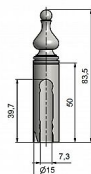

# Návlek TRIO 15 UR50 9588 mosazný

» ZÁVĚSY, PANTY » NÁVLEKY » Na TRIO 15

Kód produktu

MP05030-5017

Balení

0 ks

Mosazný návlek určený na dveřní a okenní panty TRIO 15 a dveřní EXPERT 15. Stejným typem návleků můžete sladit dveře i okna. Montáž se provádí pouhým nasunutím na závěs. (na jeden závěs potřebujete dva návleky)

## Popis

Ukončení výrobku Ozdob.vyšší věžička s kuličkou (UR50)

Materiál výrobku (převažující) Mosaz

Český výrobek Ano

Průměr (vnitřní) 15 mm