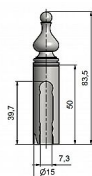

Návlek TRIO 15 UR50 9588 mosazný

» ZÁVĚSY, PANTY » NÁVLEKY » Na TRIO 15

Kód produktu

MP05030-5017

Mosazný návlek určený na dveřní a okenní panty TRIO 15 a dveřní EXPERT 15. Stejným typem návleků můžete sladit dveře i okna. Montáž se provádí pouhým nasunutím na závěs. (na jeden závěs potřebujete dva návleky)

Dostupnost sklad SEZAM :

u dodavatele

Dostupné sklad dodavatele:

momentálně nedostupné

Popis

Ukončení výrobku Ozdob.vyšší věžička s kuličkou (UR50) Materiál výrobku (převažující) Mosaz Český výrobek Ano Průměr (vnitřní) 15 mm