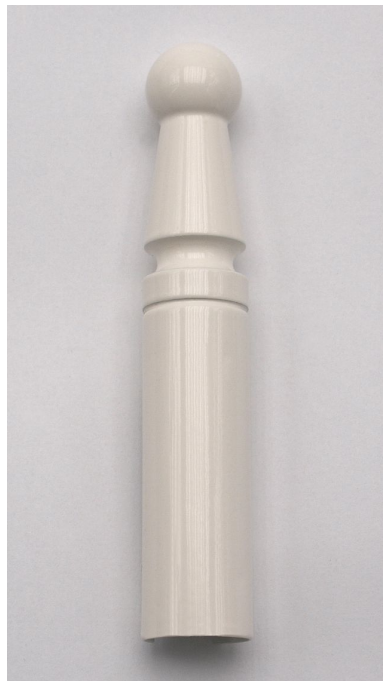

Návlek TRIO 15 železný UR01 lak bílý RAL9010 9574 03C0

» ZÁVĚSY, PANTY » NÁVLEKY » Na TRIO 15

Popis

Ukončení výrobku Ozdob.pěšec (UR01) Materiál výrobku (převažující) Ocel Český výrobek Ano Průměr (vnitřní) 15 mm

| | |
|--------------------|------------|
| Dodavatelské číslo | 957403C0 |
| Kód produktu | 05030-4934 |
| Balení | 50 Ks |

Slouží pro překrytí dveřního a okenního pantu TRIO 15 a dveřního EXPERT 15. Jsou vítaným doplňkem interiéru. Elegantly doladí dveře s klikou. Stejným typem návleku sjednotíte kování dveří a oken. Montáž je zcela jednoduchá a provádí se pouhým nasunutím na závěs.