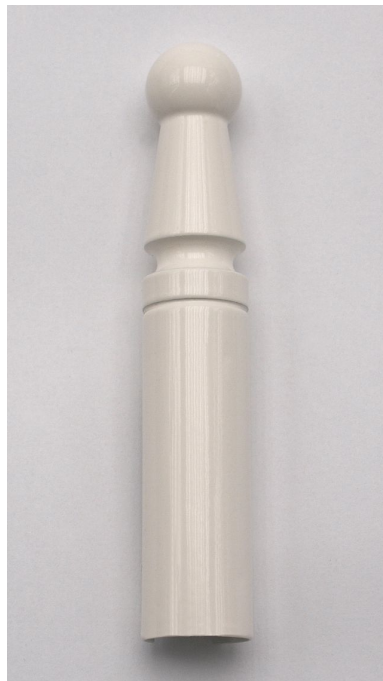

Návlek TRIO 15 železný UR01 lak bílý RAL9010 9574 03C0

» ZÁVĚSY, PANTY » NÁVLEKY » Na TRIO 15

Popis

Ukončení výrobku Ozdob.pěšec (UR01)
Materiál výrobku (převažující) Ocel
Český výrobek Ano
Průměr (vnitřní) 15 mm

| | |
|--------------------|------------|
| Dodavatelské číslo | 957403C0 |
| Kód produktu | 05030-4934 |
| Balení | 50 ks |

Slouží pro překrytí dveřního a okenního pantu TRIO 15 a dveřního EXPERT 15. Jsou vítaným doplňkem interiéru. Elegantly doladí dveře s klikou. Stejným typem návleku sjednotíte kování dveří a oken. Montáž je zcela jednoduchá a provádí se pouhým nasunutím na závěs.