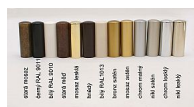

Návlek TRIO 20 ABS 9592 plastový

» ZÁVĚSY, PANTY » NÁVLEKY » Na TRIO 20

Kód produktu

MP05030-5465

Návlek plastový na závěsy TRIO a EXPERT 20 v mnoha barvách. Slouží pro překrytí dveřního pantu. Jsou vítaným doplňkem interiéru, který vhodně doladí. Montáž je zcela jednoduchá a provádí se pouhým nasunutím na závěs. (na jeden pant potřebujete 2 návleky)

Dostupnost sklad SEZAM :
Dostupné sklad dodavatele:

u dodavatele
momentálně nedostupné

Návlek TRIO 20 ABS 9592 plastový

» ZÁVĚSY, PANTY » NÁVLEKY » Na TRIO 20

Popis

Materiál výrobku (převažující) Plast Český výrobek

Ano Průměr (vnitřní) 20 mm
