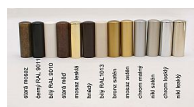

Návlek TRIO 20 ABS 9592 plastový

» ZÁVĚSY, PANTY » NÁVLEKY » Na TRIO 20

Kód produktu

MP05030-5465

Balení

0 ks

Návlek plastový na závěsy TRIO a EXPERT 20 v mnoha barvách. Slouží pro překrytí dveřního pantu. Jsou vítaným doplňkem interiéru, který vhodně doladí. Montáž je zcela jednoduchá a provádí se pouhým nasunutím na závěs. (na jeden pant potřebujete 2 návleky)

Dostupnost na hlavním skladě:

skladem u dodavatele

Návlek TRIO 20 ABS 9592 plastový

» ZÁVĚSY, PANTY » NÁVLEKY » Na TRIO 20

Popis

Materiál výrobku (převažující) Plast

Český výrobek Ano

Průměr (vnitřní) 20 mm