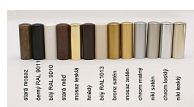

Návlek TRIO 20 ABS 9592 plastový

» ZÁVĚSY, PANTY » NÁVLEKY » Na TRIO 20

Kód produktu

MP05030-5465

Návlek plastový na závěsy TRIO a EXPERT 20 v mnoha barvách. Slouží pro překrytí dveřního pantu. Jsou vítaným doplňkem interiéru, který vhodně doladí. Montáž je zcela jednoduchá a provádí se pouhým nasunutím na závěs. (na jeden pant potřebujete 2 návleky)

Dostupnost sklad SEZAM :
Dostupné sklad dodavatele:

u dodavatele
momentálně nedostupné

Návlek TRIO 20 ABS 9592 plastový

» ZÁVĚSY, PANTY » NÁVLEKY » Na TRIO 20

Popis

Materiál výrobku (převažující) Plast Český výrobek

Ano Průměr (vnitřní) 20 mm