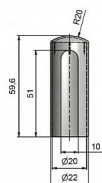

Návlek TRIO 20 ABS 9592 plastový

» ZÁVĚSY, PANTY » NÁVLEKY » Na TRIO 20

Kód produktu

MP05030-5465

Balení

0 ks

Návlek plastový na závěsy TRIO a EXPERT 20 v mnoha barvách. Slouží pro překrytí dveřního pantu. Jsou vítaným doplňkem interiéru, který vhodně doladí. Montáž je zcela jednoduchá a provádí se pouhým nasunutím na závěs. (na jeden pant potřebujete 2 návleky)

Dostupnost na hlavním skladě:

skladem u dodavatele

Návlek TRIO 20 ABS 9592 plastový

» ZÁVĚSY, PANTY » NÁVLEKY » Na TRIO 20

Popis

Materiál výrobku (převažující) Plast

Český výrobek Ano

Průměr (vnitřní) 20 mm