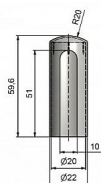

Návlek TRIO 20 ABS 9592 plastový

» ZÁVĚSY, PANTY » NÁVLEKY » Na TRIO 20

Kód produktu

MP05030-5465

Návlek plastový na závěsy TRIO a EXPERT 20 v mnoha barvách. Slouží pro překrytí dveřního pantu. Jsou vítaným doplňkem interiéru, který vhodně doladí. Montáž je zcela jednoduchá a provádí se pouhým nasunutím na závěs. (na jeden pant potřebujete 2 návleky)

Dostupnost sklad SEZAM :
Dostupné sklad dodavatele:

u dodavatele
momentálně nedostupné

Návlek TRIO 20 ABS 9592 plastový

» ZÁVĚSY, PANTY » NÁVLEKY » Na TRIO 20

Popis

Materiál výrobku (převažující) Plast Český výrobek

Ano Průměr (vnitřní) 20 mm
