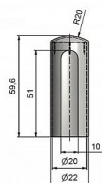

Návlek TRIO 20 ABS 9592 plastový

» ZÁVĚSY, PANTY » NÁVLEKY » Na TRIO 20

Kód produktu

MP05030-5465

Návlek plastový na závěsy TRIO a EXPERT 20 v mnoha barvách. Slouží pro překrytí dveřního pantu. Jsou vítaným doplňkem interiéru, který vhodně doladí. Montáž je zcela jednoduchá a provádí se pouhým nasunutím na závěs. (na jeden pant potřebujete 2 návleky)

Dostupnost sklad SEZAM :
Dostupné sklad dodavatele:

u dodavatele
momentálně nedostupné

Návlek TRIO 20 ABS 9592 plastový

» ZÁVĚSY, PANTY » NÁVLEKY » Na TRIO 20

Popis

Materiál výrobku (převažující) Plast Český výrobek

Ano Průměr (vnitřní) 20 mm