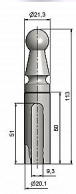

Návlek TRIO 20 DZ UR01 SUR 9555 železný

» ZÁVĚSY, PANTY » NÁVLEKY » Na TRIO 20

Kód produktu

MP05030-5297

Balení

0 ks

Slouží pro překrytí dveřního pantu TRIO 20 a EXPERT 20. Jsou vítaným doplňkem interiéru. Elegančně doladí dveře s klikou. Stejným typem návleku sjednotíte kování dveří a oken. Montáž je zcela jednoduchá a provádí se pouhým nasunutím na závěs. (na jeden pant potřebujete dva návleky)

Dostupnost na hlavním skladě:

skladem u dodavatele

Popis

Ukončení výrobku Ozdob.pěšec (UR01)

Materiál výrobku (převažující) Ocel

Český výrobek Ano

Průměr (vnitřní) 20 mm