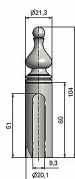

# Návlek TRIO 20 UR 50 mosazný 9586

» ZÁVĚSY, PANTY » NÁVLEKY » Na TRIO 20

Kód produktu

MP05030-5398

Balení

0 ks

Mosazný návlek určený na dveřní panty TRIO 20 a EXPERT 20. Návleky elegantně doladí vzhled Vašich dveří s klikou. Stejným typem návleků můžete sladit dveře i okna. Montáž se provádí pouhým nasunutím na závěs. (na jeden pant potřebujete dva návleky)

## Popis

Ukončení výrobku Ozdob.vyšší věžička s kuličkou (UR50)

Materiál výrobku (převažující) Mosaz

Český výrobek Ano

Průměr (vnitřní) 20 mm