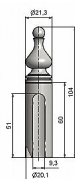

# Návlek TRIO 20 UR 50 mosazný 9586

» ZÁVĚSY, PANTY » NÁVLEKY » Na TRIO 20

Kód produktu

MP05030-5398

Mosazný návlek určený na dveřní panty TRIO 20 a EXPERT 20. Návleky elegantně doladí vzhled Vašich dveří s klikou. Stejným typem návleků můžete sladit dveře i okna. Montáž se provádí pouhým nasunutím na závěs. (na jeden pant potřebujete dva návleky)

## Popis

Ukončení výrobku Ozdob.vyšší věžička s kuličkou (UR50)

Materiál výrobku (převažující) Mosaz

Český výrobek Ano

Průměr (vnitřní) 20 mm