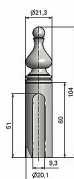

Návlek TRIO 20 UR 50 mosazný 9586

» ZÁVĚSY, PANTY » NÁVLEKY » Na TRIO 20

Kód produktu

MP05030-5398

Mosazný návlek určený na dveřní panty TRIO 20 a EXPERT 20. Návleky elegantně doladí vzhled Vašich dveří s klikou. Stejným typem návleků můžete sladit dveře i okna. Montáž se provádí pouhým nasunutím na závěs. (na jeden pant potřebujete dva návleky)

Dostupnost sklad SEZAM :
Dostupné sklad dodavatele:

u dodavatele
momentálně nedostupné

Popis

Ukončení výrobku Ozdob.vyšší věžička s kuličkou (UR50) Materiál výrobku (převažující) Mosaz Český výrobek Ano Průměr (vnitřní) 20 mm