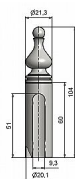

# Návlek TRIO 20 UR 50 mosazný 9586

» ZÁVĚSY, PANTY » NÁVLEKY » Na TRIO 20

Kód produktu

MP05030-5398

Mosazný návlek určený na dveřní panty TRIO 20 a EXPERT 20. Návleky elegantně doladí vzhled Vašich dveří s klikou. Stejným typem návleků můžete sladit dveře i okna. Montáž se provádí pouhým nasunutím na závěs. (na jeden pant potřebujete dva návleky)

## Popis

Ukončení výrobku Ozdob.vyšší věžička s kuličkou (UR50) Materiál výrobku (převažující) Mosaz Český výrobek Ano Průměr (vnitřní) 20 mm