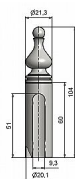

Návlek TRIO 20 UR 50 mosazný 9586

» ZÁVĚSY, PANTY » NÁVLEKY » Na TRIO 20

Kód produktu

MP05030-5398

Mosazný návlek určený na dveřní panty TRIO 20 a EXPERT 20. Návleky elegantně doladí vzhled Vašich dveří s klikou. Stejným typem návleků můžete sladit dveře i okna. Montáž se provádí pouhým nasunutím na závěs. (na jeden pant potřebujete dva návleky)

Dostupnost sklad SEZAM :

u dodavatele

Dostupné sklad dodavatele:

momentálně nedostupné

Popis

Ukončení výrobku Ozdob.vyšší věžička s kuličkou (UR50) Materiál výrobku (převažující) Mosaz Český výrobek Ano Průměr (vnitřní) 20 mm