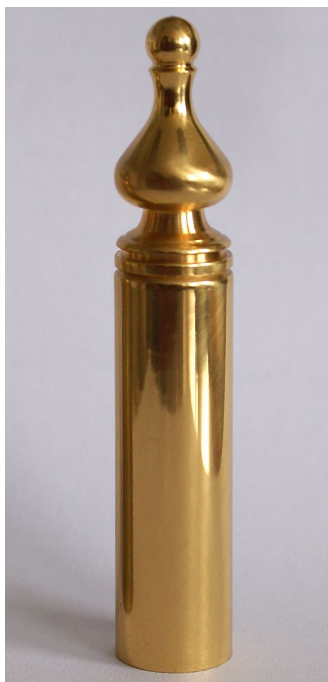

Návlek TRIO 20 UR 50 MS lakovaný 9586 2290

» ZÁVĚSY, PANTY » NÁVLEKY » Na TRIO 20

Dodavatelské číslo	95862290
Kód produktu	05030-5399

Mosazný návlek určený na dveřní panty TRIO 20 a EXPERT 20. Návleky elegantně doladí vzhled Vašich dveří s klikou. Stejným typem návleků můžete sladit dveře i okna. Montáž se provádí pouhým nasunutím na závěs. (na jeden pant potřebujete dva návleky)

Dostupnost sklad SEZAM :	u dodavatele
Dostupné sklad dodavatele:	sklad dodavatele

Popis

Ukončení výrobku Ozdob.vyšší věžička s kuličkou (UR50) Materiál výrobku (převažující) Mosaz Český výrobek Ano Průměr (vnitřní) 20 mm