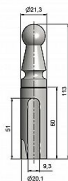

Návlek TRIO 20 UR01 9576 mosazný

» ZÁVĚSY, PANTY » NÁVLEKY » Na TRIO 20

Kód produktu

MP05030-5311

Balení

0 ks

Mosazný návlek určený na dveřní panty TRIO 20 a EXPERT 20. Návleky elegantně doladí vzhled Vašich dveří s klikou. Stejným typem návleků můžete sladit dveře i okna. Montáž se provádí pouhým nasunutím na závěs. (na jeden pant potřebujete dva návleky)

Dostupnost na hlavním skladě:

skladem u dodavatele

Popis

Ukončení výrobku Ozdob.pěšec (UR01)

Materiál výrobku (převažující) Mosaz

Český výrobek Ano

Průměr (vnitřní) 20 mm