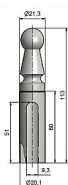

Návlek TRIO 20 UR01 9576 mosazný

» ZÁVĚSY, PANTY » NÁVLEKY » Na TRIO 20

Kód produktu

MP05030-5311

Mosazný návlek určený na dveřní panty TRIO 20 a EXPERT 20. Návleky elegantně doladí vzhled Vašich dveří s klikou. Stejným typem návleků můžete sladit dveře i okna. Montáž se provádí pouhým nasunutím na závěs. (na jeden pant potřebujete dva návleky)

Dostupnost sklad SEZAM :

u dodavatele

Dostupné sklad dodavatele:

momentálně nedostupné

Popis

Ukončení výrobku Ozdob.pěšec (UR01) Materiál výrobku (převažující) Mosaz Český výrobek Ano Průměr (vnitřní) 20 mm