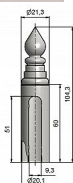

# Návlek TRIO 20 UR14 9582 mosazný

» ZÁVĚSY, PANTY » NÁVLEKY » Na TRIO 20

Kód produktu

MP05030-5269

Mosazný návlek určený na dveřní panty TRIO 20 a EXPERT 20. Návleky elegantně doladí vzhled Vašich dveří s klikou. Stejným typem návleků můžete sladit dveře i okna. Montáž se provádí pouhým nasunutím na závěs. (Na jeden pant potřebujete dva návleky.)

## Popis

Ukončení výrobku Ozdob.věžička se špičkou (UR14)

Materiál výrobku (převažující) Mosaz Český výrobek

Ano Průměr (vnitřní) 20 mm