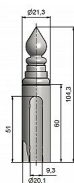

Návlek TRIO 20 UR14 9582 mosazný

» ZÁVĚSY, PANTY » NÁVLEKY » Na TRIO 20

Kód produktu	MP05030-5269
Balení	0 ks

Mosazný návlek určený na dveřní panty TRIO 20 a EXPERT 20. Návleky elegantně doladí vzhled Vašich dveří s klikou. Stejným typem návleků můžete sladit dveře i okna. Montáž se provádí pouhým nasunutím na závěs. (Na jeden pant potřebujete dva návleky.)

Dostupnost na hlavním skladě: skladem u dodavatele

Popis

Ukončení výrobku Ozdob.věžička se špičkou (UR14)

Materiál výrobku (převažující) Mosaz

Český výrobek Ano

Průměr (vnitřní) 20 mm