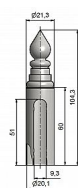

Návlek TRIO 20 UR14 9585 železný

» ZÁVĚSY, PANTY » NÁVLEKY » Na TRIO 20

Kód produktu

MP05030-5283

Slouží pro překrytí dveřního pantu TRIO 20 a EXPERT 20. Jsou vítaným doplňkem interiéru.

Dostupnost sklad SEZAM :
Dostupné sklad dodavatele:

u dodavatele
momentálně nedostupné

Popis

Elegantně doladí dveře s klikou. Stejným typem návleku sjednotíte kování dveří a oken. Montáž je zcela jednoduchá a provádí se pouhým nasunutím na závěs. (na jeden pant potřebujete dva návleky)
Ukončení výrobku Ozdob.věžička se špičkou (UR14)
Materiál výrobku (převažující) Ocel Český výrobek
Ano Průměr (vnitřní) 20 mm