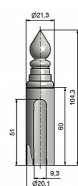

# Návlek TRIO 20 UR14 9585 železný

» ZÁVĚSY, PANTY » NÁVLEKY » Na TRIO 20

Kód produktu

MP05030-5283

Slouží pro překrytí dveřního pantu TRIO 20 a EXPERT 20. Jsou vítaným doplňkem interiéru.

Dostupnost sklad SEZAM :  
Dostupné sklad dodavatele:

## Popis

Elegantně doladí dveře s klikou. Stejným typem návleku sjednotíte kování dveří a oken. Montáž je zcela jednoduchá a provádí se pouhým nasunutím na závěs. (na jeden pant potřebujete dva návleky)  
Ukončení výrobku Ozdob.věžička se špičkou (UR14)  
Materiál výrobku (převažující) Ocel Český výrobek  
Ano Průměr (vnitřní) 20 mm