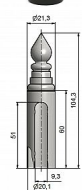

Návlek TRIO 20 UR14 9585 železný

» ZÁVĚSY, PANTY » NÁVLEKY » Na TRIO 20

Kód produktu

MP05030-5283

Balení

0 ks

Slouží pro překrytí dveřního pantu TRIO 20 a EXPERT 20. Jsou vítaným doplňkem interiéru.

Dostupnost na hlavním skladě:

skladem u dodavatele

Popis

Elegantně doladí dveře s klikou. Stejným typem návleku sjednotíte kování dveří a oken. Montáž je zcela jednoduchá a provádí se pouhým nasunutím na závěs. (na jeden pant potřebujete dva návleky)
Ukončení výrobku Ozdob.věžička se špičkou (UR14)
Materiál výrobku (převažující) Ocel
Český výrobek Ano
Průměr (vnitřní) 20 mm