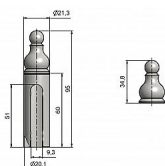

Návlek TRIO 20 UR21 surový 3508 0000

» ZÁVĚSY, PANTY » NÁVLEKY » Na TRIO 20

Dodavatelské číslo	3508000
Kód produktu	05030-5368
Balení	40 ks

Kovový návlek určený na dveřní panty TRIO 20 a EXPERT 20. Návleky elegantně doladí vzhled Vašich dveří. Montáž se provádí pouhým nasunutím. (na jeden pant potřebujete dva návleky). Povrchové úpravy Vám zhotovíme dle dohody na zakázku. Návleky se stejným ozdobným ukončením můžete osadit panty menšího průměru pro sjednocení vzhledu v celém domě (bytu) - viz související zboží.

Katalogové číslo 3508

Ukončení výrobku Ozdob.věžička s kuličkou (UR21)

Materiál výrobku (převažující) Ocel

Český výrobek Ano

Průměr (vnitřní) 20 mm

Dostupnost na hlavním skladě:

skladem u dodavatele