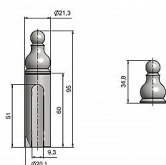

Návlek TRIO 20 UR21 železný 3508

» ZÁVĚSY, PANTY » NÁVLEKY » Na TRIO 20

Kód produktu

MP05030-5368

Balení

40 ks

Kovový návlek určený na dveřní panty TRIO 20 a EXPERT 20. Návleky elegantně doladí vzhled Vašich dveří. Montáž se provádí pouhým nasunutím. (na jeden pant potřebujete dva návleky). Povrchové úpravy Vám zhotovíme dle dohody na zakázku. Návleky se stejným ozdobným ukončením můžete osadit panty menšího průměru pro sjednocení vzhledu v celém domě (bytu) - viz související zboží.

Katalogové číslo 3508

Ukončení výrobku Ozdob.věžička s kuličkou (UR21)

Materiál výrobku (převažující) Ocel

Český výrobek Ano

Průměr (vnitřní) 20 mm

Dostupnost na hlavním skladě:

skladem u dodavatele