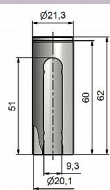

Návlek TRIO 20 UR24 9583 železný

» ZÁVĚSY, PANTY » NÁVLEKY » Na TRIO 20

Popis

Ukončení výrobku Rovné (UR24) Materiál výrobku (převažující) Ocel Český výrobek Ano Průměr (vnitřní) 20 mm

Kód produktu

MP05030-5444

Slouží pro překrytí dveřního pantu TRIO 20 a EXPERT 20. Jsou vítaným doplňkem interiéru. Elegantly doladí dveře s klikou. Stejným typem návleku sjednotíte kování dveří a oken. Montáž je zcela jednoduchá a provádí se pouhým nasunutím na závěs. (na jeden pant potřebujete dva návleky)