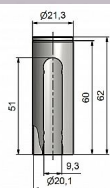

Návlek TRIO 20 UR24 9583 železný

» ZÁVĚSY, PANTY » NÁVLEKY » Na TRIO 20

Popis

Ukončení výrobku Rovné (UR24) Materiál výrobku (převažující) Ocel Český výrobek Ano Průměr (vnitřní) 20 mm

Kód produktu

MP05030-5444

Slouží pro překrytí dveřního pantu TRIO 20 a EXPERT 20. Jsou vítaným doplňkem interiéru. Elegantly doladí dveře s klikou. Stejným typem návleku sjednotíte kování dveří a oken. Montáž je zcela jednoduchá a provádí se pouhým nasunutím na závěs. (na jeden pant potřebujete dva návleky)