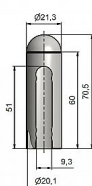

Návlek TRIO 20 UR25 9581 mosazný

» ZÁVĚSY, PANTY » NÁVLEKY » Na TRIO 20

Kód produktu

MP05030-5360

Mosazný návlek určený na dveřní panty TRIO 20 a EXPERT 20. Návleky elegantně doladí vzhled Vašich dveří s klikou. Stejným typem návleků můžete sladit dveře i okna. Montáž se provádí pouhým nasunutím na závěs. (na jeden pant potřebujete dva návleky)

Dostupnost sklad SEZAM :

u dodavatele

Dostupné sklad dodavatele:

sklad dodavatele

Popis

Ukončení výrobku Půlkulaté (UR25) Materiál výrobku (převažující) Mosaz Český výrobek Ano Průměr (vnitřní) 20 mm