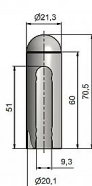

# Návlek TRIO 20 UR25 9581 mosazný

» ZÁVĚSY, PANTY » NÁVLEKY » Na TRIO 20

Kód produktu

MP05030-5360

Balení

0 ks

Mosazný návlek určený na dveřní panty TRIO 20 a EXPERT 20. Návleky elegantně doladí vzhled Vašich dveří s klikou. Stejným typem návleků můžete sladit dveře i okna. Montáž se provádí pouhým nasunutím na závěs. (na jeden pant potřebujete dva návleky)

## Popis

Ukončení výrobku Půlkulaté (UR25)

Materiál výrobku (převažující) Mosaz

Český výrobek Ano

Průměr (vnitřní) 20 mm