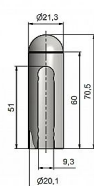

Návlek TRIO 20 UR25 9581 mosazný

» ZÁVĚSY, PANTY » NÁVLEKY » Na TRIO 20

Kód produktu

MP05030-5360

Mosazný návlek určený na dveřní panty TRIO 20 a EXPERT 20. Návleky elegantně doladí vzhled Vašich dveří s klikou. Stejným typem návleků můžete sladit dveře i okna. Montáž se provádí pouhým nasunutím na závěs. (na jeden pant potřebujete dva návleky)

Dostupnost sklad SEZAM :

u dodavatele

Dostupné sklad dodavatele:

sklad dodavatele

Popis

Ukončení výrobku Půlkulaté (UR25) Materiál výrobku (převažující) Mosaz Český výrobek Ano Průměr (vnitřní) 20 mm