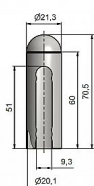

# Návlek TRIO 20 UR25 9581 mosazný

» ZÁVĚSY, PANTY » NÁVLEKY » Na TRIO 20

Kód produktu

MP05030-5360

Balení

0 ks

Mosazný návlek určený na dveřní panty TRIO 20 a EXPERT 20. Návleky elegantně doladí vzhled Vašich dveří s klikou. Stejným typem návleků můžete sladit dveře i okna. Montáž se provádí pouhým nasunutím na závěs. (na jeden pant potřebujete dva návleky)

## Popis

Ukončení výrobku Půlkulaté (UR25)

Materiál výrobku (převažující) Mosaz

Český výrobek Ano

Průměr (vnitřní) 20 mm