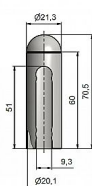

# Návlek TRIO 20 UR25 9581 mosazný

» ZÁVĚSY, PANTY » NÁVLEKY » Na TRIO 20

Kód produktu

MP05030-5360

Mosazný návlek určený na dveřní panty TRIO 20 a EXPERT 20. Návleky elegantně doladí vzhled Vašich dveří s klikou. Stejným typem návleků můžete sladit dveře i okna. Montáž se provádí pouhým nasunutím na závěs. (na jeden pant potřebujete dva návleky)

## Popis

Ukončení výrobku Půlkulaté (UR25)

Materiál výrobku (převažující) Mosaz

Český výrobek Ano

Průměr (vnitřní) 20 mm