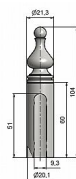

Návlek TRIO 20 UR50 9522 železný

» ZÁVĚSY, PANTY » NÁVLEKY » Na TRIO 20

Kód produktu

MP05030-5381

Slouží pro překrytí dveřního pantu TRIO 20 a EXPERT 20. Jsou vítaným doplňkem interiéru. Elegantly doladí dveře s klikou. Stejným typem návleku sjednotíte kování dveří a oken. Montáž je zcela jednoduchá a provádí se pouhým nasunutím na závěs. (na jeden pant potřebujete dva návleky)

Dostupnost sklad SEZAM :
Dostupné sklad dodavatele:

u dodavatele
momentálně nedostupné

Popis

Ukončení výrobku Ozdob.vyšší věžička s kuličkou (UR50) Materiál výrobku (převažující) Ocel Český výrobek Ano Průměr (vnitřní) 20 mm