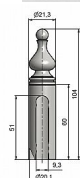

Návlek TRIO 20 UR50 9522 železný

» ZÁVĚSY, PANTY » NÁVLEKY » Na TRIO 20

Kód produktu

MP05030-5381

Slouží pro překrytí dveřního pantu TRIO 20 a EXPERT 20. Jsou vítaným doplňkem interiéru. Elegantly doladí dveře s klikou. Stejným typem návleku sjednotíte kování dveří a oken. Montáž je zcela jednoduchá a provádí se pouhým nasunutím na závěs. (na jeden pant potřebujete dva návleky)

Dostupnost sklad SEZAM :

u dodavatele

Dostupné sklad dodavatele:

momentálně nedostupné

Popis

Ukončení výrobku Ozdob.vyšší věžička s kuličkou (UR50) Materiál výrobku (převažující) Ocel Český výrobek Ano Průměr (vnitřní) 20 mm