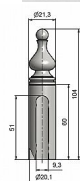

Návlek TRIO 20 UR50 9522 železný

» ZÁVĚSY, PANTY » NÁVLEKY » Na TRIO 20

Kód produktu

MP05030-5381

Slouží pro překrytí dveřního pantu TRIO 20 a EXPERT 20. Jsou vítaným doplňkem interiéru. Elegantly doladí dveře s klikou. Stejným typem návleku sjednotíte kování dveří a oken. Montáž je zcela jednoduchá a provádí se pouhým nasunutím na závěs. (na jeden pant potřebujete dva návleky)

Dostupnost sklad SEZAM :
Dostupné sklad dodavatele:

u dodavatele
momentálně nedostupné

Popis

Ukončení výrobku Ozdob.vyšší věžička s kuličkou (UR50) Materiál výrobku (převažující) Ocel Český výrobek Ano Průměr (vnitřní) 20 mm