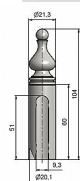

# Návlek TRIO 20 UR50 9522 železný

» ZÁVĚSY, PANTY » NÁVLEKY » Na TRIO 20

Kód produktu

MP05030-5381

Slouží pro překrytí dveřního pantu TRIO 20 a EXPERT 20. Jsou vítaným doplňkem interiéru. Elegantly doladí dveře s klikou. Stejným typem návleku sjednotíte kování dveří a oken. Montáž je zcela jednoduchá a provádí se pouhým nasunutím na závěs. (na jeden pant potřebujete dva návleky)

## Popis

Ukončení výrobku Ozdob.vyšší věžička s kuličkou (UR50)

Materiál výrobku (převažující) Ocel

Český výrobek Ano

Průměr (vnitřní) 20 mm