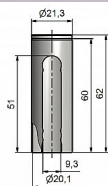

Návlek TRIO 20DZ-24 lak bílý (RAL 9010) 9583 03C0

» ZÁVĚSY, PANTY » NÁVLEKY » Na TRIO 20

Popis

Ukončení výrobku Rovné (UR24) Materiál výrobku (převažující) Ocel Český výrobek Ano Průměr (vnitřní) 20 mm

Dodavatelské číslo

958303C0

Kód produktu

05030-5444

Balení

40 Ks

Slouží pro překrytí dveřního pantu TRIO 20 a EXPERT 20. Jsou vítaným doplňkem interiéru. Elegantly doladí dveře s klikou. Stejným typem návleku sjednotíte kování dveří a oken. Montáž je zcela jednoduchá a provádí se pouhým nasunutím na závěs. (na jeden pant potřebujete dva návleky)