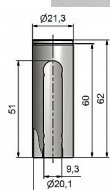

# Návlek TRIO 20DZ-24 lak bílý (RAL 9010) 9583 03C0

» ZÁVĚSY, PANTY » NÁVLEKY » Na TRIO 20

Dodavatelské číslo	958303C0
Kód produktu	05030-5444
Balení	40 Ks

Slouží pro překrytí dveřního pantu TRIO 20 a EXPERT 20. Jsou vítaným doplňkem interiéru. Elegančně doladí dveře s klikou. Stejným typem návleku sjednotíte kování dveří a oken. Montáž je zcela jednoduchá a provádí se pouhým nasunutím na závěs. (na jeden pant potřebujete dva návleky)

## Popis

Ukončení výrobku Rovné (UR24) Materiál výrobku (převažující) Ocel Český výrobek Ano Průměr (vnitřní) 20 mm