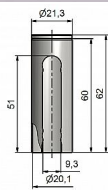

Návlek TRIO 20DZ-24 lak bílý (RAL 9010) 9583 03C0

» ZÁVĚSY, PANTY » NÁVLEKY » Na TRIO 20

Popis

Ukončení výrobku Rovné (UR24) Materiál výrobku (převažující) Ocel Český výrobek Ano Průměr (vnitřní) 20 mm

Dodavatelské číslo

958303C0

Kód produktu

05030-5444

Balení

40 Ks

Slouží pro překrytí dveřního pantu TRIO 20 a EXPERT 20. Jsou vítaným doplňkem interiéru. Elegantly doladí dveře s klikou. Stejným typem návleku sjednotíte kování dveří a oken. Montáž je zcela jednoduchá a provádí se pouhým nasunutím na závěs. (na jeden pant potřebujete dva návleky)