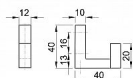

## Popis

Součástí balení je:

- 1 ks věšák NELSON
- 1 ks přípevňovací komponent
- 2 ks hmoždinka do běžného zdiva
- 2 ks vrut
- 1 ks imbusový klíč
- 1 ks červík k přípevnění

Věšáky NELSON jsou k dispozici také v povrchové úpravě leštěný chrom nebo černý mat.

Dodavatelské číslo	062904
Kód produktu	04051-0246
Balení	50 ks

Věšák NELSON má skryté uchycení. Na stěnu se dvěma vruty přišroubuje přípevňovací komponent. Na tento komponent se nasadí věšák a na spodní straně se červíkem a přiloženým imbusovým klíčem přitáhne ke komponentu.