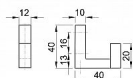

NELSON věšák malý NI-broušený 062904

» PRO TRUHLÁŘE » VĚŠÁKY

Popis

Součástí balení je: 1 ks věšák NELSON 1 ks přípevňovací komponent 2 ks hmoždinka do běžného zdiva 2 ks vrut 1 ks imbusový klíč 1 ks červík k přípevnění Věšáky NELSON jsou k dispozici také v povrchové úpravě leštěný chrom nebo černý mat.

Dodavatelské číslo	062904
Kód produktu	04051-0246
Balení	50 Ks

Věšák NELSON má skryté uchycení. Na stěnu se dvěma vruty přišroubuje přípevňovací komponent. Na tento komponent se nasadí věšák a na spodní straně se červíkem a přiloženým imbusovým klíčem přitáhne ke komponentu.

Dostupnost sklad SEZAM : u dodavatele
Dostupné sklad dodavatele: sklad dodavatele

Parametry

Barva	Satén nikel, stříbrná