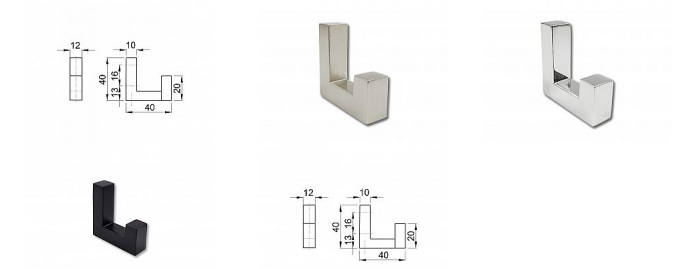

NELSON věšák malý

» PRO TRUHLÁŘE » VĚŠÁKY

Kód produktu

MP04051-0246

Balení

0 ks

Věšák NELSON má skryté uchycení. Na stěnu se dvěma vruty přišroubuje připevňovací komponent. Na tento komponent se nasadí věšák a na spodní straně se červíkem a přiloženým imbusovým klíčem přitáhne ke komponentu.

Dostupnost na hlavním skladě:

skladem u dodavatele

Popis

Součástí balení je:

- 1 ks věšák NELSON
- 1 ks připevňovací komponent
- 2 ks hmoždinka do běžného zdiva
- 2 ks vrut
- 1 ks imbusový klíč
- 1 ks červík k připevnění

Věšáky NELSON jsou k dispozici také v povrchové úpravě leštěný chrom nebo černý mat.