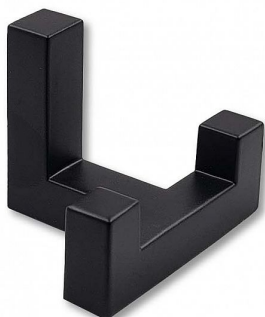

# NELSON věšák velký CERNY MATNY 062902

» PRO TRUHLÁŘE » VĚŠÁKY

## Popis

Součástí balení je:

- 1 ks věšák NELSON
- 1 ks přípevňovací komponent
- 2 ks hmoždinka do běžného zdiva
- 2 ks vrut
- 1 ks imbusový klíč
- 1 ks červík k přípevnění

Věšáky NELSON jsou k dispozici také v povrchové úpravě leštěný chrom nebo černý mat.

Dodavatelské číslo	062902
Kód produktu	04051-0244
Balení	25 ks

Věšák NELSON má skryté uchycení. Na stěnu se dvěma vruty přišroubuje přípevňovací komponent. Na tento komponent se nasadí věšák a na spodní straně se červíkem a přiloženým imbusovým klíčem přitáhne ke komponentu.