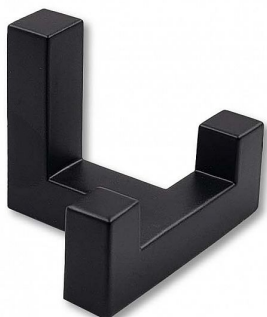

NELSON věšák velký CERNY MATNY 062902

» PRO TRUHLÁŘE » VĚŠÁKY

Popis

Součástí balení je: 1 ks věšák NELSON 1 ks přípevňovací komponent 2 ks hmoždinka do běžného zdiva 2 ks vrut 1 ks imbusový klíč 1 ks červík k přípevnění Věšáky NELSON jsou k dispozici také v povrchové úpravě leštěný chrom nebo černý mat.

Dodavatelské číslo	062902
Kód produktu	04051-0244
Balení	25 Ks

Věšák NELSON má skryté uchycení. Na stěnu se dvěma vruty přišroubuje přípevňovací komponent. Na tento komponent se nasadí věšák a na spodní straně se červíkem a přiloženým imbusovým klíčem přitáhne ke komponentu.