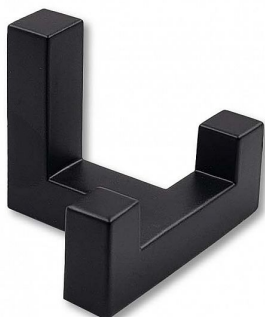

NELSON věšák velký CERNY MATNY 062902

» PRO TRUHLÁŘE » VĚŠÁKY

Popis

Součástí balení je: 1 ks věšák NELSON 1 ks přípevňovací komponent 2 ks hmoždinka do běžného zdiva 2 ks vrut 1 ks imbusový klíč 1 ks červík k přípevnění Věšáky NELSON jsou k dispozici také v povrchové úpravě leštěný chrom nebo černý mat.

Dodavatelské číslo	062902
Kód produktu	04051-0244
Balení	25 Ks

Věšák NELSON má skryté uchycení. Na stěnu se dvěma vruty přišroubuje přípevňovací komponent. Na tento komponent se nasadí věšák a na spodní straně se červíkem a přiloženým imbusovým klíčem přitáhne ke komponentu.