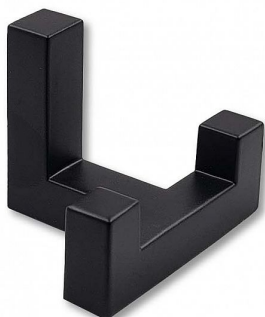

NELSON věšák velký CERNY MATNY 062902

» PRO TRUHLÁŘE » VĚŠÁKY

Dodavatelské číslo	062902
Kód produktu	04051-0244
Balení	25 ks

Věšák NELSON má skryté uchycení. Na stěnu se dvěma vruty přišroubuje přípevňovací komponent. Na tento komponent se nasadí věšák a na spodní straně se červíkem a přiloženým imbusovým klíčem přitáhne ke komponentu.

Dostupnost na hlavním skladě: skladem u dodavatele

Popis

Součástí balení je:

- 1 ks věšák NELSON
- 1 ks přípevňovací komponent
- 2 ks hmoždinka do běžného zdiva
- 2 ks vrut
- 1 ks imbusový klíč
- 1 ks červík k připevnění

Věšáky NELSON jsou k dispozici také v povrchové úpravě leštěný chrom nebo černý mat.

Parametry

Barva	Černá
-------	-------