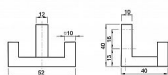

NELSON věšák velký NI-broušený 062901

» PRO TRUHLÁŘE » VĚŠÁKY

Popis

Součástí balení je:

- 1 ks věšák NELSON
- 1 ks přípevňovací komponent
- 2 ks hmoždinka do běžného zdiva
- 2 ks vrut
- 1 ks imbusový klíč
- 1 ks červík k připevnění

Věšáky NELSON jsou k dispozici také v povrchové úpravě leštěný chrom nebo černý mat.

Dodavatelské číslo	062901
Kód produktu	04051-0240
Balení	25 ks

Věšák NELSON má skryté uchycení. Na stěnu se dvěma vruty přišroubuje přípevňovací komponent. Na tento komponent se nasadí věšák a na spodní straně se červíkem a přiloženým imbusovým klíčem přitáhne ke komponentu.