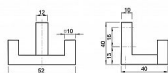

## Popis

Součástí balení je:

- 1 ks věšák NELSON
- 1 ks přípevňovací komponent
- 2 ks hmoždinka do běžného zdiva
- 2 ks vrut
- 1 ks imbusový klíč
- 1 ks červík k připevnění

Věšáky NELSON jsou k dispozici také v povrchové úpravě leštěný chrom nebo černý mat.

Dodavatelské číslo	062901
Kód produktu	04051-0240
Balení	25 ks

Věšák NELSON má skryté uchycení. Na stěnu se dvěma vruty přišroubuje přípevňovací komponent. Na tento komponent se nasadí věšák a na spodní straně se červíkem a přiloženým imbusovým klíčem přitáhne ke komponentu.