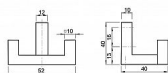

NELSON věšák velký NI-broušený 062901

» PRO TRUHLÁŘE » VĚŠÁKY

Popis

Součástí balení je: 1 ks věšák NELSON 1 ks přípevňovací komponent 2 ks hmoždinka do běžného zdiva 2 ks vrut 1 ks imbusový klíč 1 ks červík k přípevnění Věšáky NELSON jsou k dispozici také v povrchové úpravě leštěný chrom nebo černý mat.

Dodavatelské číslo	062901
Kód produktu	04051-0240
Balení	25 Ks

Věšák NELSON má skryté uchycení. Na stěnu se dvěma vruty přišroubuje přípevňovací komponent. Na tento komponent se nasadí věšák a na spodní straně se červíkem a přiloženým imbusovým klíčem přitáhne ke komponentu.