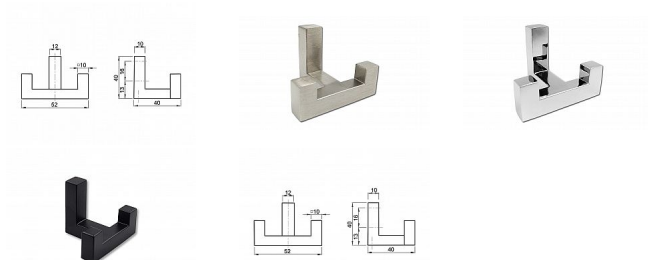

Popis

Součástí balení je:

- 1 ks věšák NELSON
- 1 ks přípevňovací komponent
- 2 ks hmoždinka do běžného zdiva
- 2 ks vrut
- 1 ks imbusový klíč
- 1 ks červík k připevnění

Věšáky NELSON jsou k dispozici také v povrchové úpravě leštěný chrom nebo černý mat.