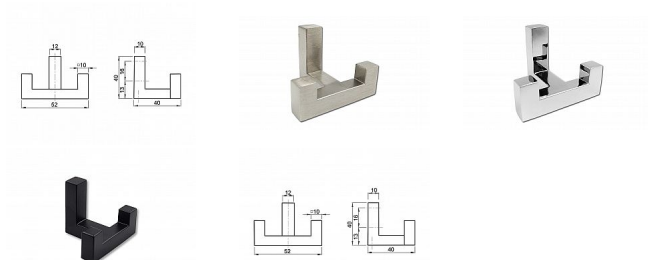

NELSON věšák velký

» PRO TRUHLÁŘE » VĚŠÁKY

Kód produktu

MP04051-0240

Balení

0 ks

Věšák NELSON má skryté uchycení. Na stěnu se dvěma vruty přišroubuje přípevňovací komponent. Na tento komponent se nasadí věšák a na spodní straně se červíkem a přiloženým imbusovým klíčem přitáhne ke komponentu.

Dostupnost na hlavním skladě:

skladem u dodavatele

Popis

Součástí balení je:

- 1 ks věšák NELSON
- 1 ks přípevňovací komponent
- 2 ks hmoždinka do běžného zdiva
- 2 ks vrut
- 1 ks imbusový klíč
- 1 ks červík k připevnění

Věšáky NELSON jsou k dispozici také v povrchové úpravě leštěný chrom nebo černý mat.