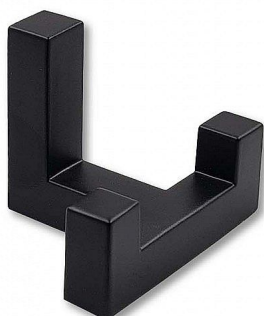

# NELSON věšák velký

» PRO TRUHLÁŘE » VĚŠÁKY

Kód produktu

MP04051-0240

Balení

0 ks

Věšák NELSON má skryté uchycení. Na stěnu se dvěma vruty přišroubuje přípevňovací komponent. Na tento komponent se nasadí věšák a na spodní straně se červíkem a přiloženým imbusovým klíčem přitáhne ke komponentu.

## Popis

Součástí balení je:

- 1 ks věšák NELSON
- 1 ks přípevňovací komponent
- 2 ks hmoždinka do běžného zdiva
- 2 ks vrut
- 1 ks imbusový klíč
- 1 ks červík k připevnění

Věšáky NELSON jsou k dispozici také v povrchové úpravě leštěný chrom nebo černý mat.