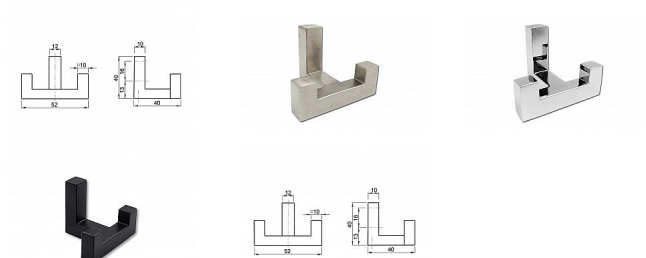

NELSON věšák velký

» PRO TRUHLÁŘE » VĚŠÁKY

Kód produktu

MP04051-0240

Věšák NELSON má skryté uchycení. Na stěnu se dvěma vruty přišroubuje připevňovací komponent. Na tento komponent se nasadí věšák a na spodní straně se červíkem a přiloženým imbusovým klíčem přitáhne ke komponentu.

Dostupnost sklad SEZAM :

u dodavatele

Dostupné sklad dodavatele:

momentálně nedostupné

Popis

Součástí balení je: 1 ks věšák NELSON 1 ks připevňovací komponent 2 ks hmoždinka do běžného zdiva 2 ks vrut 1 ks imbusový klíč 1 ks červík k připevnění Věšáky NELSON jsou k dispozici také v povrchové úpravě leštěný chrom nebo černý mat.