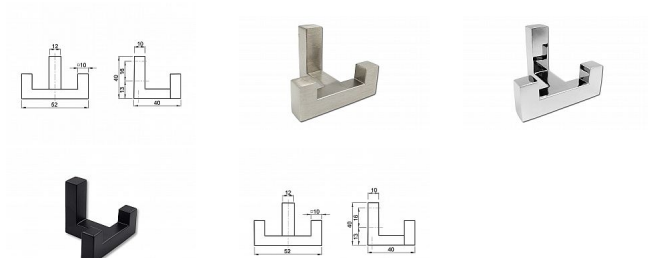

NELSON věšák velký

» PRO TRUHLÁŘE » VĚŠÁKY

Kód produktu

MP04051-0240

Věšák NELSON má skryté uchycení. Na stěnu se dvěma vruty přišroubuje připevňovací komponent. Na tento komponent se nasadí věšák a na spodní straně se červíkem a přiloženým imbusovým klíčem přitáhne ke komponentu.

Dostupnost sklad SEZAM :

u dodavatele

Dostupné sklad dodavatele:

momentálně nedostupné

Popis

Součástí balení je: 1 ks věšák NELSON 1 ks připevňovací komponent 2 ks hmoždinka do běžného zdiva 2 ks vrut 1 ks imbusový klíč 1 ks červík k připevnění Věšáky NELSON jsou k dispozici také v povrchové úpravě leštěný chrom nebo černý mat.