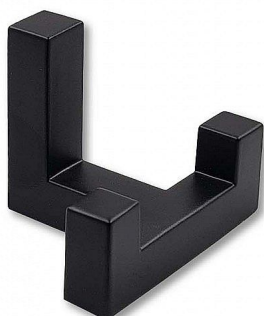

NELSON věšák velký

» PRO TRUHLÁŘE » VĚŠÁKY

Kód produktu

MP04051-0240

Balení

0 ks

Věšák NELSON má skryté uchycení. Na stěnu se dvěma vruty přišroubuje přípevňovací komponent. Na tento komponent se nasadí věšák a na spodní straně se červíkem a přiloženým imbusovým klíčem přitáhne ke komponentu.

Dostupnost na hlavním skladě:

skladem u dodavatele

Popis

Součástí balení je:

- 1 ks věšák NELSON
- 1 ks přípevňovací komponent
- 2 ks hmoždinka do běžného zdiva
- 2 ks vrut
- 1 ks imbusový klíč
- 1 ks červík k připevnění

Věšáky NELSON jsou k dispozici také v povrchové úpravě leštěný chrom nebo černý mat.