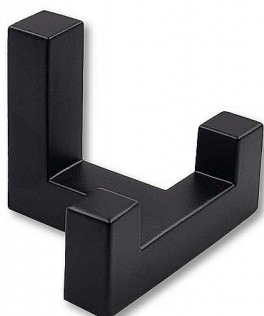

NELSON věšák velký

» PRO TRUHLÁŘE » VĚŠÁKY

Kód produktu

MP04051-0240

Věšák NELSON má skryté uchycení. Na stěnu se dvěma vruty přišroubuje připevňovací komponent. Na tento komponent se nasadí věšák a na spodní straně se červíkem a přiloženým imbusovým klíčem přitáhne ke komponentu.

Dostupnost sklad SEZAM :

u dodavatele

Dostupné sklad dodavatele:

momentálně nedostupné

Popis

Součástí balení je: 1 ks věšák NELSON 1 ks připevňovací komponent 2 ks hmoždinka do běžného zdiva 2 ks vrut 1 ks imbusový klíč 1 ks červík k připevnění Věšáky NELSON jsou k dispozici také v povrchové úpravě leštěný chrom nebo černý mat.