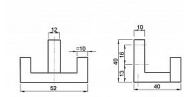

NELSON věšák velký

» PRO TRUHLÁŘE » VĚŠÁKY

Kód produktu

MP04051-0240

Věšák NELSON má skryté uchycení. Na stěnu se dvěma vruty přišroubuje připevňovací komponent. Na tento komponent se nasadí věšák a na spodní straně se červíkem a přiloženým imbusovým klíčem přitáhne ke komponentu.

Dostupnost sklad SEZAM :

u dodavatele

Dostupné sklad dodavatele:

momentálně nedostupné

Popis

Součástí balení je: 1 ks věšák NELSON 1 ks připevňovací komponent 2 ks hmoždinka do běžného zdiva 2 ks vrut 1 ks imbusový klíč 1 ks červík k připevnění Věšáky NELSON jsou k dispozici také v povrchové úpravě leštěný chrom nebo černý mat.