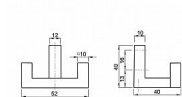

NELSON věšák velký

» PRO TRUHLÁŘE » VĚŠÁKY

Kód produktu

MP04051-0240

Věšák NELSON má skryté uchycení. Na stěnu se dvěma vruty přišroubuje připevňovací komponent. Na tento komponent se nasadí věšák a na spodní straně se červíkem a přiloženým imbusovým klíčem přitáhne ke komponentu.

Dostupnost sklad SEZAM :

u dodavatele

Dostupné sklad dodavatele:

momentálně nedostupné

Popis

Součástí balení je: 1 ks věšák NELSON 1 ks připevňovací komponent 2 ks hmoždinka do běžného zdiva 2 ks vrut 1 ks imbusový klíč 1 ks červík k připevnění Věšáky NELSON jsou k dispozici také v povrchové úpravě leštěný chrom nebo černý mat.