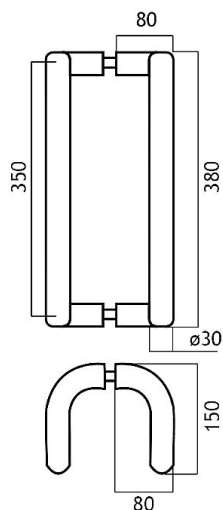

# Nerezové madlo 17601

» DVEŘNÍ KOVÁNÍ » MADLA

|              |              |
|--------------|--------------|
| Značka       | EUROLATON    |
| Kód produktu | MP03780-0010 |

Madlo je určeno pro skleněné nebo dřevěné dveře. Průměr vrtání je 13 mm pro skleněné dveře a 9 mm pro dřevěné dveře.

Cena je za pár madel.

Cena včetně upevňovacího setu.

Dostupnost sklad SEZAM :  
Dostupné sklad dodavatele:

u dodavatele  
momentálně nedostupné

## Parametry

|        |                             |
|--------|-----------------------------|
| Značka | EUROLATON                   |
| Barva  | Nerez mat, F9 imitace nerez |