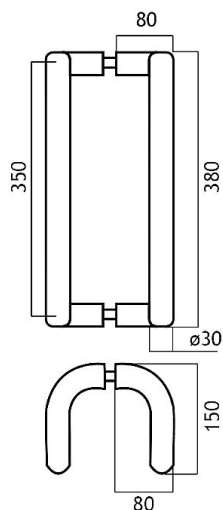

Nerezové madlo 17601

» DVEŘNÍ KOVÁNÍ » MADLA

Značka	EUROLATON
Kód produktu	MP03780-0010

Madlo je určeno pro skleněné nebo dřevěné dveře. Průměr vrtání je 13 mm pro skleněné dveře a 9 mm pro dřevěné dveře.

Cena je za pár madel.

Cena včetně upevňovacího setu.

Dostupnost sklad SEZAM :
Dostupné sklad dodavatele:

u dodavatele
momentálně nedostupné

Parametry

Značka	EUROLATON
Barva	Nerez mat, F9 imitace nerez