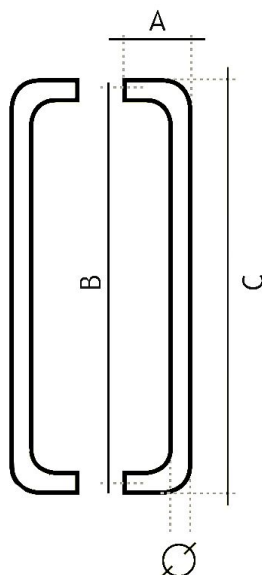

Nerezové madlo řada 81 (tvar U)

» DVEŘNÍ KOVÁNÍ » MADLA

Značka

EUROLATON

Kód produktu

MP03780-0035

Madlo je určené pro skleněné nebo dřevěné dveře. Průměr vrtání je 13 mm pro skleněné dveře a 9 mm pro dřevěné dveře.

Cena včetně upevňovacího setu.

Dostupnost sklad SEZAM :

u dodavatele

Dostupné sklad dodavatele:

momentálně nedostupné

Parametry

Značka

EUROLATON

Barva

Nerez mat, F9 imitace nerez