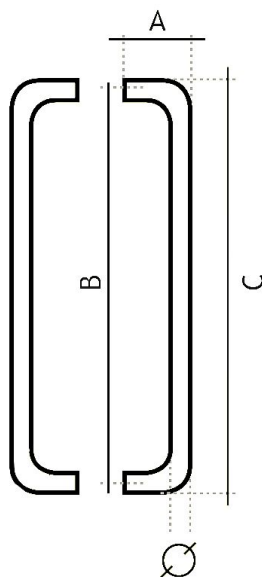

Nerezové madlo řada 81 (tvar U)

» DVEŘNÍ KOVÁNÍ » MADLA

Značka	EUROLATON
Kód produktu	MP03780-0035
Balení	0

Madlo je určené pro skleněné nebo dřevěné dveře. Průměr vrtání je 13 mm pro skleněné dveře a 9 mm pro dřevěné dveře.

Cena včetně upevňovacího setu.

Dostupnost na hlavním skladě: skladem u dodavatele

Parametry

Značka	EUROLATON
Barva	Nerez mat, F9 imitace nerez