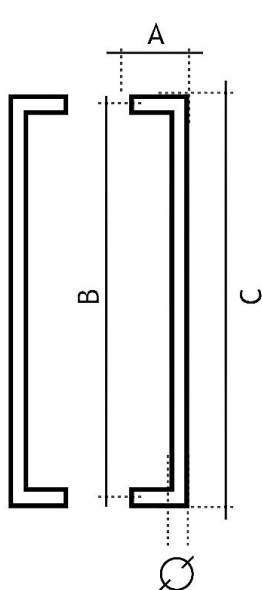

Nerezové madlo řada 82

» DVEŘNÍ KOVÁNÍ » MADLA

Značka	EUROLATON
Kód produktu	MP03780-0180
Balení	0

Madlo je určené pro skleněné nebo dřevěné dveře. Průměr vrtání je 13 mm pro skleněné dveře a 9 mm pro dřevěné dveře. Cena včetně upevňovacího setu.

Dostupnost na hlavním skladě: skladem u dodavatele

Parametry

Značka	EUROLATON
Barva	Nerez mat, F9 imitace nerez