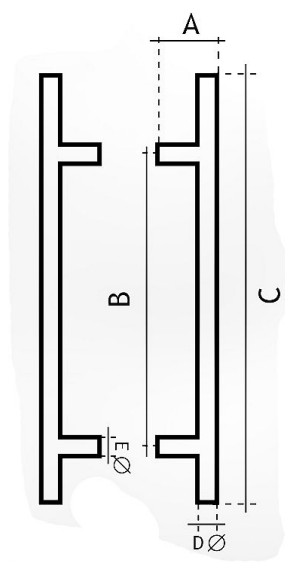

Nerezové madlo řada 83 (tvar H)

» DVEŘNÍ KOVÁNÍ » MADLA

Značka	EUROLATON
Kód produktu	MP03780-0260
Balení	0

Madlo je určené pro skleněné nebo dřevěné dveře. Průměr vrtání je 13 mm pro skleněné dveře a 9 mm pro dřevěné dveře.

Cena včetně upevňovacího setu.

Dostupnost na hlavním skladě: skladem u dodavatele

Parametry

Značka	EUROLATON
Barva	Nerez mat, F9 imitace nerez