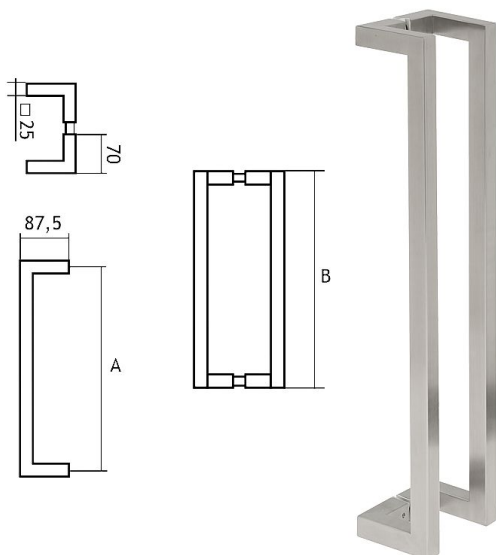

# Nerezové madlo řada 87

» DVEŘNÍ KOVÁNÍ » MADLA

	A	B
87250250	250 mm	275 mm
87250300	300 mm	325 mm
87250350	350 mm	375 mm
87250450	450 mm	475 mm
87250600	600 mm	625 mm
87250900	900 mm	925 mm

Značka	EUROLATON
Kód produktu	MP03780-0350
Balení	0

Madlo je určené pro skleněné nebo dřevěné dveře. Průměr vrtání je 13 mm pro skleněné dveře a 9 mm pro dřevěné dveře.

Cena je za pár madel.

Cena včetně upevňovacího setu.

Dostupnost na hlavním skladě: skladem u dodavatele

## Parametry

Značka	EUROLATON
Barva	Nerez mat, F9 imitace nerez