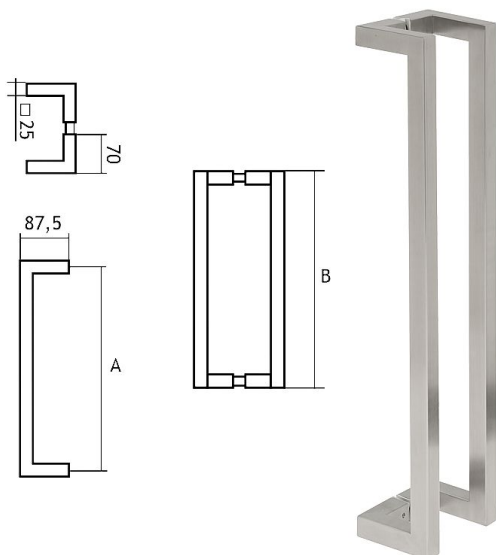

Nerezové madlo řada 87

» DVEŘNÍ KOVÁNÍ » MADLA

	A	B
87250250	250 mm	275 mm
87250300	300 mm	325 mm
87250350	350 mm	375 mm
87250450	450 mm	475 mm
87250600	600 mm	625 mm
87250900	900 mm	925 mm

Značka	EUROLATON
Kód produktu	MP03780-0350
Balení	0

Madlo je určené pro skleněné nebo dřevěné dveře. Průměr vrtání je 13 mm pro skleněné dveře a 9 mm pro dřevěné dveře.

Cena je za pár madel.

Cena včetně upevňovacího setu.

Dostupnost na hlavním skladě: skladem u dodavatele

Parametry

Značka	EUROLATON
Barva	Nerez mat, F9 imitace nerez