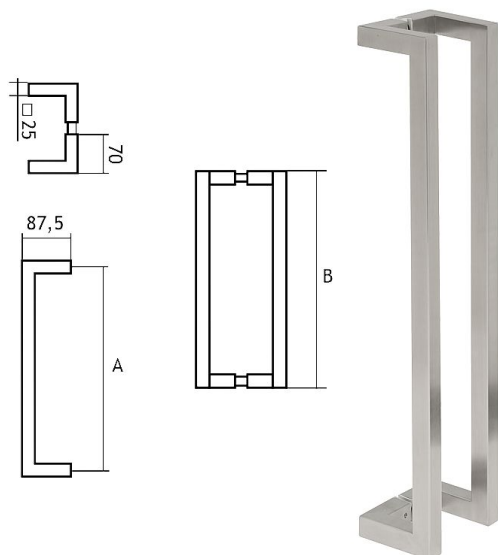

Nerezové madlo řada 87

» DVEŘNÍ KOVÁNÍ » MADLA

	A	B
87250250	250 mm	275 mm
87250300	300 mm	325 mm
87250350	350 mm	375 mm
87250450	450 mm	475 mm
87250600	600 mm	625 mm
87250900	900 mm	925 mm

Značka

EUROLATON

Kód produktu

MP03780-0350

Madlo je určeno pro skleněné nebo dřevěné dveře. Průměr vrtání je 13 mm pro skleněné dveře a 9 mm pro dřevěné dveře.

Cena je za pár madel.

Cena včetně upevňovacího setu.

Dostupnost sklad SEZAM :

u dodavatele

Dostupné sklad dodavatele:

momentálně nedostupné

Parametry

Značka

EUROLATON

Barva

Nerez mat, F9 imitace nerez