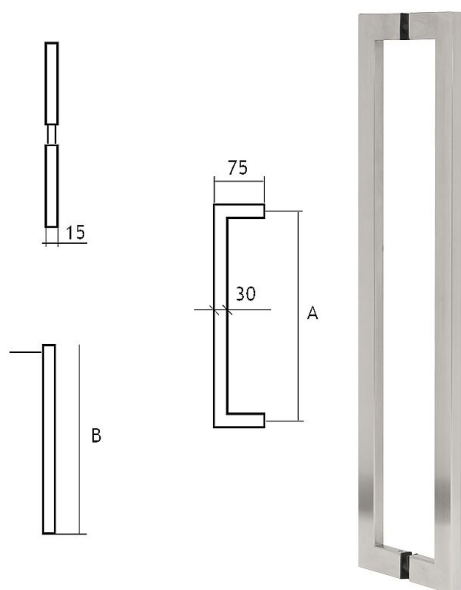

Nerezové madlo řada 88

» DVEŘNÍ KOVÁNÍ » MADLA

	A	B
88630200	200 mm	230 mm
88630250	250 mm	260 mm
88630300	300 mm	330 mm
88630350	350 mm	380 mm
88630450	450 mm	480 mm
88630600	600 mm	630 mm
88630900	900 mm	930 mm

Značka	EUROLATON
Kód produktu	MP03780-0385
Balení	0

Madlo je určené pro skleněné nebo dřevěné dveře. Průměr vrtání je 9 mm pro skleněné dveře a 7 mm pro dřevěné dveře. Cena za pár madel. Cena včetně upevňovacího setu.

Dostupnost na hlavním skladě: skladem u dodavatele

Parametry

Značka	EUROLATON
Barva	Nerez mat, F9 imitace nerez