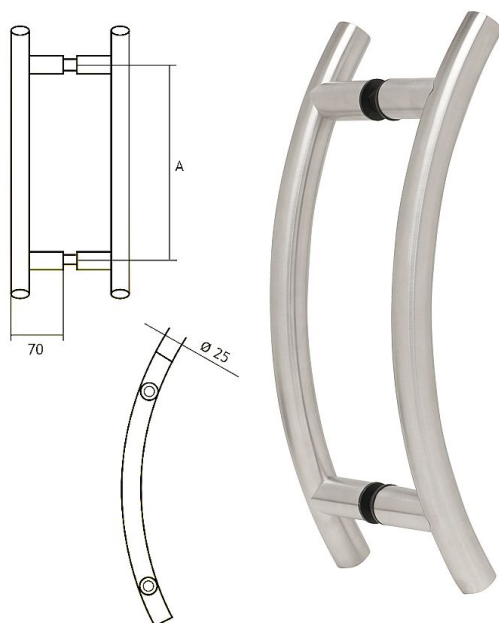

Nerezové madlo řada 89 (tvar luk)

» DVEŘNÍ KOVÁNÍ » MADLA

	A
89250200	200 mm
89250250	250 mm
89250300	300 mm

Značka	EUROLATON
Kód produktu	MP03780-0425
Balení	0

Madlo je určeno pro skleněné nebo dřevěné dveře. Průměr vrtání je 13 mm pro skleněné dveře a 9 mm pro dřevěné dveře.

Cena je za pár madel.

Cena včetně upevňovacího setu.

Dostupnost na hlavním skladě: skladem u dodavatele

Parametry

Značka	EUROLATON
Barva	Nerez mat, F9 imitace nerez