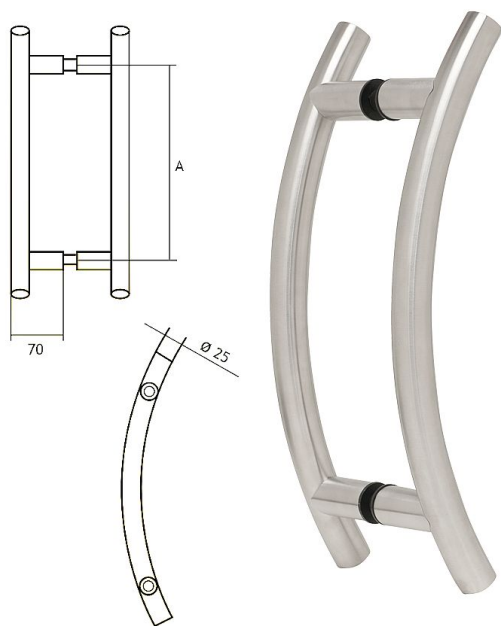

Nerezové madlo řada 89 (tvar luk)

» DVEŘNÍ KOVÁNÍ » MADLA

	A
89250200	200 mm
89250250	250 mm
89250300	300 mm

Značka	EUROLATON
Kód produktu	MP03780-0425
Balení	0

Madlo je určeno pro skleněné nebo dřevěné dveře. Průměr vrtání je 13 mm pro skleněné dveře a 9 mm pro dřevěné dveře.

Cena je za pár madel.

Cena včetně upevňovacího setu.

Dostupnost na hlavním skladě: skladem u dodavatele

Parametry

Značka	EUROLATON
Barva	Nerez mat, F9 imitace nerez