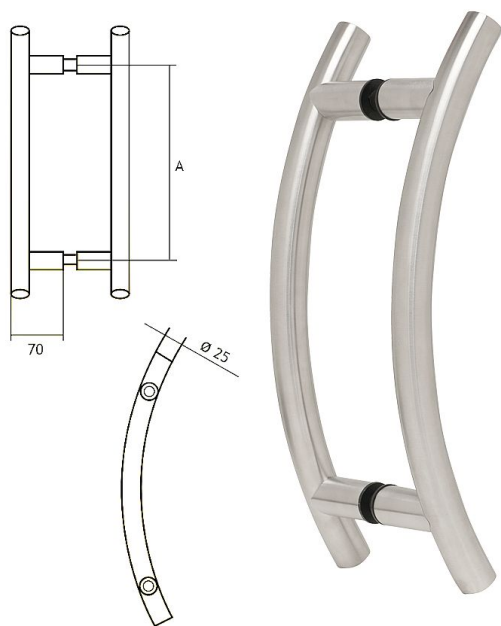

# Nerezové madlo řada 89 (tvar luk)

» DVEŘNÍ KOVÁNÍ » MADLA

	A
89250200	200 mm
89250250	250 mm
89250300	300 mm

Značka

EUROLATON

Kód produktu

MP03780-0425

Madlo je určeno pro skleněné nebo dřevěné dveře. Průměr vrtání je 13 mm pro skleněné dveře a 9 mm pro dřevěné dveře.

Cena je za pár madel.

Cena včetně upevňovacího setu.

Dostupnost sklad SEZAM :

u dodavatele

Dostupné sklad dodavatele:

momentálně nedostupné

## Parametry

Značka

EUROLATON

Barva

Nerez mat, F9 imitace nerez