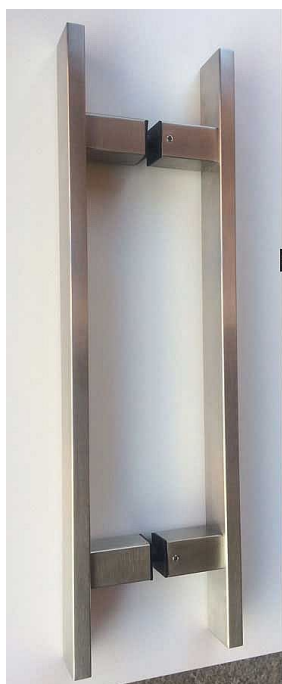

Nerezové madlo řada 99 (tvar H, hranaté)

» DVEŘNÍ KOVÁNÍ » MADLA

	A	B	C	D
99400440	66mm	440mm	600mm	15x40mm
99400330	66mm	330mm	510mm	15x40mm

Značka

EUROLATON

Kód produktu

MP03780-0485

Masivní nerezové madlo v hranatém provedení. Nerez AISI304. Cena za pár včetně montážního setu do dveří. V případě montáže pro dřevěné dveře si prosím do poznámky napišete sílu vašich dveří. Vysvětlení popisu první dvě čísla určují typ madla následuje trojčíslí, které určuje rozteč šroubů pro montáž madla a poslední trojčíslí je celková délka madla. Všechny rozměry jsou v mm. RAL povrch na vyžádání.

Nerez mat, F9 imitace nerez