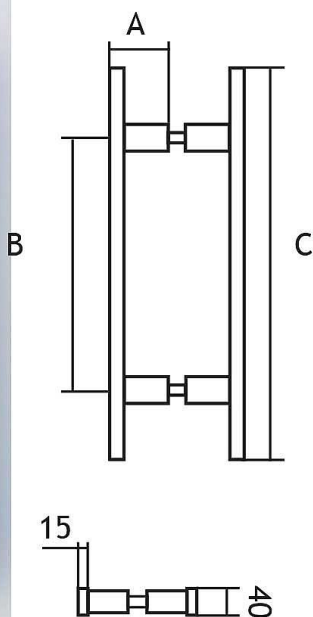

Nerezové madlo řada 99 (tvar H, hranaté)

» DVEŘNÍ KOVÁNÍ » MADLA

A	B	C	D
99400440	66mm	440mm	600mm 15x40mm
99400330	66mm	330mm	510mm 15x40mm

Značka

EUROLATON

Kód produktu

MP03780-0485

Masivní nerezové madlo v hranatém provedení. Nerez AISI304. Cena za pár včetně montážního setu do dveří. V případě montáže pro dřevěné dveře si prosím do poznámky napišete sílu vašich dveří. Vysvětlení popisu první dvě čísla určují typ madla následuje trojčíslí, které určuje rozteč šroubů pro montáž madla a poslední trojčíslí je celková délka madla. Všechny rozměry jsou v mm. RAL povrch na vyžádání.