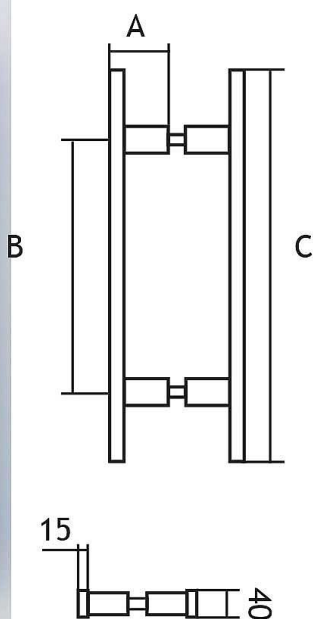

Nerezové madlo řada 99 (tvar H, hranaté)

» DVEŘNÍ KOVÁNÍ » MADLA

	A	B	C	D
99400440	66mm	440mm	600mm	15x40mm
99400330	66mm	330mm	510mm	15x40mm

Značka

EUROLATON

Kód produktu

MP03780-0485

Masivní nerezové madlo v hranatém provedení. Nerez AISI304. Cena za pár včetně montážního setu do dveří. V případě montáže pro dřevěné dveře si prosím do poznámky napišete sílu vašich dveří. Vysvětlení popisu první dvě čísla určují typ madla následuje trojčíslí, které určuje rozteč šroubů pro montáž madla a poslední trojčíslí je celková délka madla. Všechny rozměry jsou v mm. RAL povrch na vyžádání.