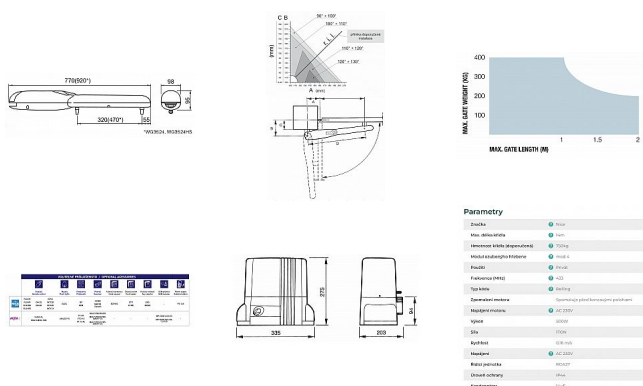

Dodavatelské číslo	THOR-1500
Kód produktu	07500-0140
Balení	1 Ks

Značka: Nice,
Max. délka křídla: 14m, Modul ozubeného hřebene: mod 4,
Hmotnost křídla (doporučená): 750kg,
Frekvence (MHz): 433, Typ kódu: Rolling,
Složení sestavy: TH1500-1x, ROA37-1x, FLO2RE-2x
Zpomalení motoru: zpomaluje před koncovými polohami,
Napájení motoru: DC 24V, Výkon: 500W, Síla: 1110N,
Rychlost: 0,16 m/s,
Napájení: AC 230V, Řídící jednotka: ROA37, Kondenzátor 14uF Úroveň ochrany: IP44

Dostupnost sklad SEZAM : u dodavatele
Dostupné sklad dodavatele: sklad dodavatele