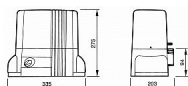

NICE pohon THOR-1500 pro posuvné brány max.1500 kg (pohon,jednototka,ovlače)

» DŮM, STAVBA, ZAHRADA » POHONY BRAN

Dodavatelské číslo	THOR-1500
Kód produktu	07500-01340
Balení	1 ks

Značka: Nice,
Max. délka křídla: 14m, Modul ozubeného hřebene: mod 4,
Hmotnost křídla (doporučená): 750kg,
Frekvence (MHz): 433, Typ kódu: Rolling,
Složení sestavy: TH1500-1x, ROA37-1x, FLO2RE-2x
Zpomalení motoru: zpomaluje před koncovými polohami,
Napájení motoru: DC 24V, Výkon: 500W, Síla: 1110N,
Rychlost: 0,16 m/s,
Napájení: AC 230V, Řídící jednotka: ROA37, Kondenzátor 14uF Úroveň ochrany: IP44

Dostupnost na hlavním skladě: skladem u dodavatele