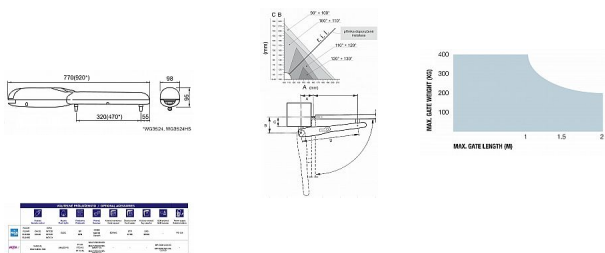

NICE pohon WINGO 2024 set 4m/400 kg (ramena 2x, fotobunk 2x, ovladač 2x, jednotka)

» DŮM, STAVBA, ZAHRADA » POHONY BRAN

Dodavatelské číslo	WINGO2024-ZKIT
Kód produktu	07500-0140
Balení	1 ks

Značka: Nice,
Typ: Šnekové, Max. délka křídla: 2m,
Zpomalení motoru: zpomaluje před koncovými polohami,
Hmotnost křídla (doporučená): 100kg, Frekvence (MHz): 433,
Koncový doraz: Potřebný doraz pro zavřenou polohu, Typ kódu: Rolling,
Složení sestavy: WG2024-2x, MC424L-1x, FLO2RE-2x, PLA13-2x, BF-1pár,
Napájení: AC 230V, Napájení motoru: DC 24V, Výkon: 85W, Síla: 1500N,
Rychlost: 0,018 m/s, Řídící jednotka: MCA2R10, Úroveň ochrany: IP44