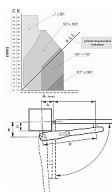

NICE pohon WINGO 3524 (ramena 2x, ovladač 2x, jednotka, doraz)

» DŮM, STAVBA, ZAHRADA » POHONY BRAN

Dodavatelské číslo	WINGO-3524
Kód produktu	07500-0165
Balení	1 Ks

Značka: Nice,
Max. délka křídla: 3,5m,
Hmotnost křídla (doporučená): 100kg,
Frekvence (MHz): 433,
Koncový doraz: Potřebný doraz pro zavřenou polohu,
Typ kódu: Rolling,
Složení sestavy: WG3524-2x, MC424L-1x, FLO2RE-2x, PLA13-2x,
Zpomalení motoru: Zpomaluje před koncovými polohami,
Napájení motoru: DC 24V, Výkon: 85W, Síla: 1500N,
Rychlost: 0,018 m/s,
Napájení: AC 230V, Typ:
Šnekové, Řídící jednotka: MCA2R10,
Úroveň ochrany: IP44

Dostupnost sklad SEZAM : u dodavatele
Dostupné sklad dodavatele: sklad dodavatele