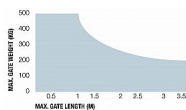

NICE pohon WINGO 3524 (ramena 2x, ovladač 2x, jednotka, doraz)

» DŮM, STAVBA, ZAHRADA » POHONY BRAN

Dodavatelské číslo	WINGO-3524
Kód produktu	07500-0165
Balení	1 Ks

Značka: Nice,
Max. délka křídla: 3,5m,
Hmotnost křídla (doporučená): 100kg,
Frekvence (MHz): 433,
Koncový doraz: Potřebný doraz pro zavřenou polohu,
Typ kódu: Rolling,
Složení sestavy: WG3524-2x, MC424L-1x, FLO2RE-2x, PLA13-2x,
Zpomalení motoru: Zpomaluje před koncovými polohami,
Napájení motoru: DC 24V, Výkon: 85W, Síla: 1500N,
Rychlost: 0,018 m/s,
Napájení: AC 230V, Typ:
Šnekové, Řídící jednotka: MCA2R10,
Úroveň ochrany: IP44

Dostupnost sklad SEZAM : u dodavatele
Dostupné sklad dodavatele: sklad dodavatele