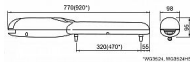

NICE pohon WINGO 3524 (ramena 2x, ovladač 2x, jednotka, doraz)

» DŮM, STAVBA, ZAHRADA » POHONY BRAN

Part Number	Description
77000073	Motor unit
30044707	Arm
70000410	Remote control

Dodavatelské číslo	WINGO-3524
Kód produktu	07500-0165
Balení	1 Ks

Značka: Nice,
Max. délka křídla: 3,5m,
Hmotnost křídla (doporučená): 100kg,
Frekvence (MHz): 433,
Koncový doraz: Potřebný doraz pro zavřenou polohu,
Typ kódu: Rolling,
Složení sestavy: WG3524-2x, MC424L-1x, FLO2RE-2x, PLA13-2x,
Zpomalení motoru: Zpomaluje před koncovými polohami,
Napájení motoru: DC 24V, Výkon: 85W, Síla: 1500N,
Rychlost: 0,018 m/s,
Napájení: AC 230V, Typ:
Šnekové, Řídící jednotka: MCA2R10,
Úroveň ochrany: IP44

Dostupnost sklad SEZAM : u dodavatele
Dostupné sklad dodavatele: sklad dodavatele